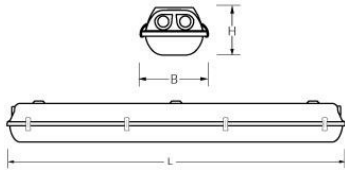

Toepassingsgebieden

- kantoorgebouw
- zorg
- scholen
- retail
- horeca
- entertainment
- woning(bouw)
- distributiecentra / warehousing
- industrie
- kassen
- koeienstallen
- pluimveestallen
- paardenstallen

Technische specificaties

Artikelklasse	Plafond-/wandarmatuur
Serie	AXL
Geschikt voor inbouwmontage	Nee
Geschikt voor opbouwmontage	Ja
Geschikt voor plafondmontage	Ja
Geschikt voor pendelophanging	Ja
Geschikt voor lichtlijnconfiguratie	Nee
Soort verlichtingsarmatuur	Armatuur met kap
Lamptype	LED uitwisselbaar
Met lichtbron	Nee
Geschikt voor aantal lichtbronnen	2
Gemonteerde lamp(en)	Nee
Lamphouder	G13
Geschikt voor wandmontage	Ja
Lengte (mm)	1299
Breedte (mm)	155
Hoogte/diepte (mm)	110
Beschermingsgraad (IP)	IP65
Onder afdak plaatsen	Ja
Slagvastheid	IK02
Balvaste uitvoering	Nee
Beschermingsklasse volgens IEC 61140	I
Materiaal behuizing	Kunststof
Kleur behuizing	Grijs
Materiaal afdekking	Kunststof gestructureerd
Clips	RVS onverliesbaar
Bevestigingsset	Nee
Raster geperforeerd	Nee
Met luchtsleuven	Nee
Lichtverdeler	Diffuserlens/optiek/paneel
Lichtverdeling	Symmetrisch
Lichtuittrede	Direct
Afdekking armatuur met thermisch isolatiemateriaal mogelijk	Nee
Geschikt voor beeldschermwerkplaats volgens EN	Nee