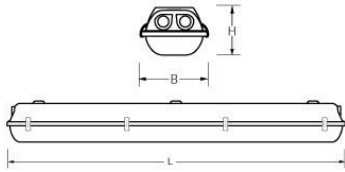

Toepassingsgebieden

- kantoorgebouw
- zorg
- scholen
- retail
- horeca
- entertainment
- woning(bouw)
- distributiecentra / warehousing
- industrie
- kassen
- koeienstallen
- pluimveestallen
- paardenstallen

Technische specificaties

Artikelklasse	Plafond-/wandarmatuur
Serie	AXL
Geschikt voor inbouwmontage	Nee
Geschikt voor opbouwmontage	Ja
Geschikt voor plafondmontage	Ja
Geschikt voor pendelophanging	Ja
Geschikt voor lichtlijnconfiguratie	Nee
Soort verlichtingsarmatuur	Armatuur met kap
Lamptype	LED uitwisselbaar
Met lichtbron	Nee
Geschikt voor aantal lichtbronnen	2
Gemonteerde lamp(en)	Nee
Lamphouder	G13
Geschikt voor wandmontage	Ja
Lengte (mm)	1599
Breedte (mm)	155
Hoogte/diepte (mm)	110
Beschermingsgraad (IP)	IP65
Onder afdak plaatsen	Ja
Slagvastheid	IK02
Balvaste uitvoering	Nee
Beschermingsklasse volgens IEC 61140	I
Materiaal behuizing	Kunststof
Kleur behuizing	Grijs
Materiaal afdekking	Kunststof gestructureerd
Clips	RVS onverliesbaar
Bevestigingsset	Nee
Raster geperforeerd	Nee
Met luchtsleuven	Nee
Lichtverdeler	Diffuserlens/optiek/paneel
Lichtverdeling	Symmetrisch
Lichtuittrede	Direct
Afdekking armatuur met thermisch isolatiemateriaal mogelijk	Nee
Geschikt voor beeldschermwerkplaats volgens EN	Nee