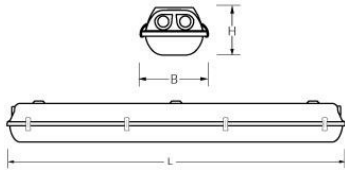

AXL 2/58W HF

Artikelnummer: 31172585 EAN-code: 8715182060422

Productinformatie

Huis

Polyester versterkt met glasvezelmat.
Reflector van wit gemoffeld plaatstaal.

Kap

Helder, gestructureerd acrylglas.
Buitenzijde glad, binnenzijde parelstructuur.
Clips RVS onverliesbaar.

Waterdichte armaturen mogen buiten worden toegepast mits onder een dichte overkapping gemonteerd.

Norton armaturen zijn verkrijgbaar via de elektrotechnische en verlichtingsgroothandel.

Watt	L	B	H
2/58	1599	155	110

Technische specificaties

Artikelklasse	Plafond-/wandarmatuur
Serie	AXL
Geschikt voor inbouwmontage	Nee
Geschikt voor opbouwmontage	Ja
Geschikt voor plafondmontage	Ja
Geschikt voor pendelophanging	Ja
Geschikt voor lichtlijnconfiguratie	Nee
Soort verlichtingsarmatuur	Armatuur met kap
Lamptype	TL-buis D=26 mm
Met lichtbron	Nee
Geschikt voor aantal lichtbronnen	2
Geschikt voor lampvermogen (W)	58 tot 58
Gemonteerde lamp(en)	Nee
Lamphouder	G13
Max. systeemvermogen (W)	107
Geschikt voor wandmontage	Ja
Lengte (mm)	1599
Breedte (mm)	155
Hoogte/diepte (mm)	110
Beschermingsgraad (IP)	IP65
Onder afdak plaatsen	Ja
Slagvastheid	IK02
Balvaste uitvoering	Nee
Beschermingsklasse volgens IEC 61140	I
Materiaal behuizing	Kunststof
Kleur behuizing	Grijs
Materiaal afdekking	Kunststof gestructureerd
Clips	RVS onverliesbaar
Bevestigingsset	Nee
Raster geperforeerd	Nee
Met luchtsleuven	Nee
Lichtverdeler	Diffuserlens/optiek/paneel
Lichtverdeling	Symmetrisch
Stralingshoek	Extreem breedstralend >80°
Lichtuittrede	Direct