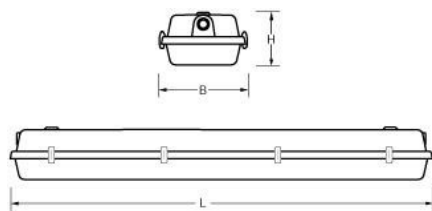

Huis

Polyester versterkt met glasvezelmat.
Reflector van wit gemoffeld plaatstaal.
Ook geschikt voor Ø38 mm lamp.

Kap

Helder, gestructureerd, **slagvast polycarbonaat**.
Buitenzijde glad, binnenzijde lengteprisma.
Clips noryl, dierendelig onverliesbaar.

Dit LED-TL armatuur is geschikt voor EM & Mains led tubes met zowel één- als tweezijdige aansluiting.
Uitsluitend het armatuur AXR-SV 2/1500 en de daarvan afgeleide artikelen zijn wegens het niet meer produceerbaar zijn van de kap uit het programma genomen. Alternatief: [AZR-SV](#) en [AXC-SV](#).

Waterdichte armaturen mogen buiten worden toegepast mits onder een dichte overkapping gemonteerd.

Ook leverbaar met volledig geïntegreerde led: [AXR-SV LED](#).

Norton armaturen zijn verkrijgbaar via de elektrotechnische en verlichtingsgroothandel.

Watt	L	B	H
1/1200	1271	90	105
1/1500	1571	90	105
1/600	683	90	105
2/1200	1293	185	105
2/600	683	185	105

Uitvoeringen

Artikelnummer	Omschrijving
31231180	AXR-SV 1/600 LEEG BEDR. LED
3123118009	AXR-SV 1/600 LEEG BEDR. LED RVS-OVL
31231360	AXR-SV 1/1200 LEEG BEDR. LED
3123136008	AXR-SV 1/1200 LEEG BEDR. LED RVS
31231580	AXR-SV 1/1500 LEEG BEDR. LED
31232180	AXR-SV 2/600 LEEG BEDR. LED
31232180008001	AXR-SV 2/600 LEEG BEDR. LED RVS DVB
3123218009	AXR-SV 2/600 LEEG BEDR. LED RVS-OVL
31232360	AXR-SV 2/1200 LEEG BEDR. LED
3123236008001	AXR-SV 2/1200 LEEG BEDR. LED RVS DVB
3123236009	AXR-SV 2/1200 LEEG BEDR. LED RVSOVL
3123236009001	AXR-SV 2/1200 LG BDR. LED RVS-OV DVB

Kijk voor meer informatie op onze [website](#).