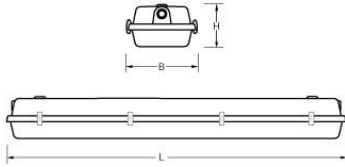

Toepassingsgebieden

- kantoorgebouw
- zorg
- scholen
- retail
- horeca
- entertainment
- woning(bouw)
- distributiecentra / warehousing
- industrie
- kassen

Technische specificaties

Artikelklasse	Plafond-/wandarmatuur
Serie	AXR-SV
Geschikt voor inbouwmontage	Nee
Geschikt voor opbouwmontage	Ja
Geschikt voor plafondmontage	Ja
Geschikt voor pendelophanging	Ja
Geschikt voor lichtlijnconfiguratie	Nee
Soort verlichtingsarmatuur	Armatuur met kap
Lamptype	LED uitwisselbaar
Met lichtbron	Nee
Geschikt voor aantal lichtbronnen	1
Gemonteerde lamp(en)	Nee
Lamphouder	G13
HACCP	Ja
Geschikt voor wandmontage	Ja
Lengte (mm)	683
Breedte (mm)	90
Hoogte/diepte (mm)	105
Beschermingsgraad (IP)	IP65
Onder afdak plaatsen	Ja
Slagvastheid	IK08
Balvaste uitvoering	Nee
Beschermingsklasse volgens IEC 61140	I
Materiaal behuizing	Kunststof
Kleur behuizing	Grijs
Materiaal afdekking	Kunststof gestructureerd
Clips	Noryl onverliesbaar
Bevestigingsset	Nee
Raster geperforeerd	Nee
Met luchtsleuven	Nee
Lichtverdeler	Diffuserlens/optiek/paneel
Lichtverdeling	Symmetrisch
Lichtuittrede	Direct
Afdekking armatuur met thermisch isolatiemateriaal mogelijk	Nee
Geschikt voor beeldschermwerkplaats volgens EN 12464-1	Nee
Voorschakelapparaat	Niet noodzakelijk