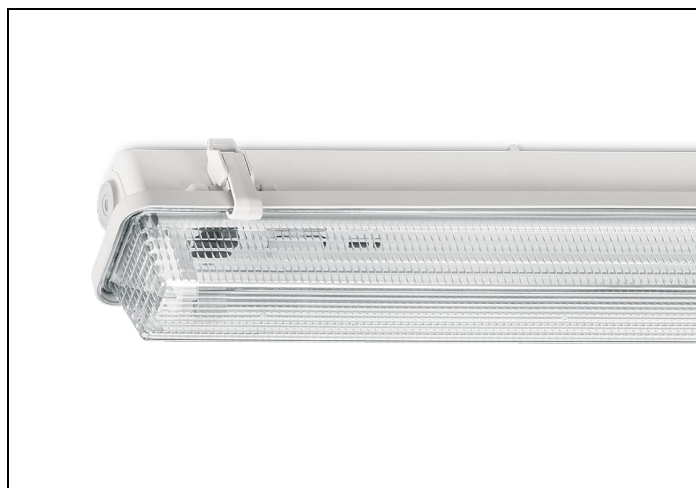

## AXR-SV 1/600 LEEG BEDR. LED RVS-OVL

Artikelnummer: 3123118009 EAN-code: 8715182150154

#### Huis

Polyester versterkt met glasvezelmat.  
Reflector van wit gemoffeld plaatstaal.  
Ook geschikt voor Ø38 mm lamp.

#### Kap

Helder, gestructureerd, **slagvast polycarbonaat**.  
Buitenzijde glad, binnenzijde lengteprisma.  
Clips noryl, driedelig onverliesbaar.

Dit LED-TL armatuur is geschikt voor EM & Mains led tubes met zowel één- als tweezijdige aansluiting.  
Uitsluitend het armatuur AXR-SV 2/1500 en de daarvan afgeleide artikelen zijn wegens het niet meer produceerbaar zijn van de kap uit het programma genomen. Alternatief: [AZR-SV](#) en [AXC-SV](#).

Waterdichte armaturen mogen buiten worden toegepast mits onder een dichte overkapping gemonteerd.

Ook leverbaar met volledig geïntegreerde led: [AXR-SV LED](#).

Norton armaturen zijn verkrijgbaar via de elektrotechnische en verlichtingsgroothandel.