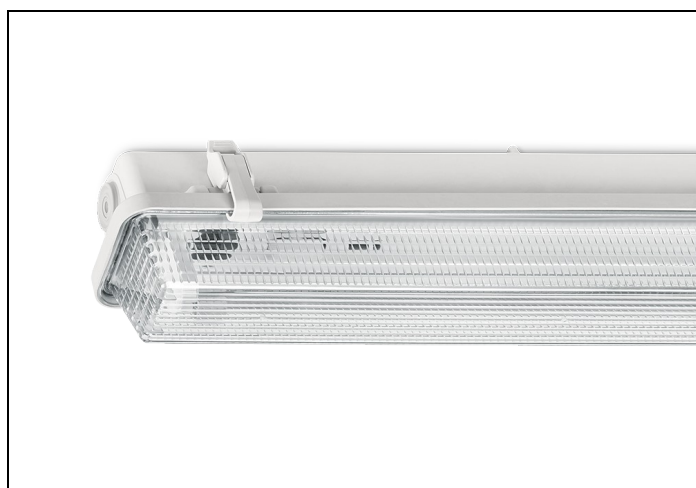

AXR-SV 1/600 LEEG BEDR. LED RVS-OVL

Artikelnummer: 3123118009 EAN-code: 8715182150154

Productinformatie

Huis

Polyester versterkt met glasvezelmat.
Reflector van wit gemoffeld plaatstaal.
Ook geschikt voor Ø38 mm lamp.

Kap

Helder, gestructureerd, **slagvast polycarbonaat**.
Buitenzijde glad, binnenzijde lengteprisma.
Clips noryl, drielidig onverliesbaar.

Dit LED-TL armatuur is geschikt voor EM & Mains led tubes met zowel één- als tweezijdige aansluiting.
Uitsluitend het armatuur AXR-SV 2/1500 en de daarvan afgeleide artikelen zijn wegens het niet meer produceerbaar zijn van de kap uit het programma genomen. Alternatief: [AZR-SV](#) en [AXC-SV](#).

Waterdichte armaturen mogen buiten worden toegepast mits onder een dichte overkapping gemonteerd.

Ook leverbaar met volledig geïntegreerde led: [AXR-SV LED](#).

Norton armaturen zijn verkrijgbaar via de elektrotechnische en verlichtingsgroothandel.

Artikelklasse	Plafond-/wandarmatuur
Serie	AXR-SV
Geschikt voor inbouwmontage	Nee
Geschikt voor opbouwmontage	Ja
Geschikt voor plafondmontage	Ja
Geschikt voor pendelophanging	Ja
Geschikt voor lichtlijnconfiguratie	Nee
Soort verlichtingsarmatuur	Armatuur met kap
Lamptype	LED uitwisselbaar
Met lichtbron	Nee
Geschikt voor aantal lichtbronnen	1
Gemonteerde lamp(en)	Nee
Lamphouder	G13
HACCP	Ja
Geschikt voor wandmontage	Ja
Lengte (mm)	683
Breedte (mm)	90
Hoogte/diepte (mm)	105
Beschermingsgraad (IP)	IP65
Onder afdak plaatsen	Ja
Slagvastheid	IK08
Balvaste uitvoering	Nee
Beschermingsklasse volgens IEC 61140	I
Materiaal behuizing	Kunststof
Kleur behuizing	Grijs
Materiaal afdekking	Kunststof gestructureerd
Clips	RVS onverliesbaar
Bevestigingsset	Nee
Raster geperforeerd	Nee
Met luchtsleuven	Nee
Lichtverdeler	Diffuserlens/optiek/paneel
Lichtverdeling	Symmetrisch
Lichtuittrede	Direct
Afdekking armatuur met thermisch isolatiemateriaal mogelijk	Nee
Geschikt voor beeldschermwerkplaats volgens EN 12464-1	Nee
Voorschakelapparaat	Niet noodzakelijk