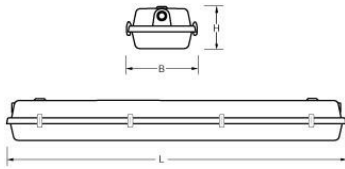

Toepassingsgebieden

- kantoorgebouw
- zorg
- scholen
- retail
- horeca
- entertainment
- woning(bouw)
- distributiecentra / warehousing
- industrie
- kassen

Technische specificaties

Artikelklasse	Plafond-/wandarmatuur
Serie	AXR-SV
Geschikt voor inbouwmontage	Nee
Geschikt voor opbouwmontage	Ja
Geschikt voor plafondmontage	Ja
Geschikt voor pendelophanging	Ja
Geschikt voor lichtlijnconfiguratie	Nee
Soort verlichtingsarmatuur	Armatuur met kap
Lamptype	LED uitwisselbaar
Met lichtbron	Nee
Geschikt voor aantal lichtbronnen	1
Gemonteerde lamp(en)	Nee
Lamphouder	G13
HACCP	Ja
Geschikt voor wandmontage	Ja
Lengte (mm)	683
Breedte (mm)	90
Hoogte/diepte (mm)	105
Beschermingsgraad (IP)	IP65
Onder afdak plaatsen	Ja
Slagvastheid	IK08
Balvaste uitvoering	Nee
Beschermingsklasse volgens IEC 61140	I
Materiaal behuizing	Kunststof
Kleur behuizing	Grijs
Materiaal afdekking	Kunststof gestructureerd
Clips	RVS onverliesbaar
Bevestigingsset	Nee
Raster geperforeerd	Nee
Met luchtsleuven	Nee
Lichtverdeler	Diffuserlens/optiek/paneel
Lichtverdeling	Symmetrisch
Lichtuittrede	Direct
Afdekking armatuur met thermisch isolatiemateriaal mogelijk	Nee
Geschikt voor beeldschermwerkplaats volgens EN 12464-1	Nee
Voorschakelapparaat	Niet noodzakelijk