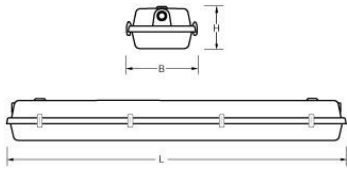

Toepassingsgebieden

- kantoorgebouw
- zorg
- scholen
- retail
- horeca
- entertainment
- woning(bouw)
- distributiecentra / warehousing
- industrie
- kassen

Technische specificaties

Artikelklasse	Plafond-/wandarmatuur
Serie	AXR-SV
Geschikt voor inbouwmontage	Nee
Geschikt voor opbouwmontage	Ja
Geschikt voor plafondmontage	Ja
Geschikt voor pendelophanging	Ja
Geschikt voor lichtlijnconfiguratie	Nee
Soort verlichtingsarmatuur	Armatuur met kap
Lamptype	LED uitwisselbaar
Met lichtbron	Nee
Geschikt voor aantal lichtbronnen	1
Gemonteerde lamp(en)	Nee
Lamphouder	G13
HACCP	Ja
Geschikt voor wandmontage	Ja
Lengte (mm)	1271
Breedte (mm)	90
Hoogte/diepte (mm)	105
Beschermingsgraad (IP)	IP65
Onder afdak plaatsen	Ja
Slagvastheid	IK08
Balvaste uitvoering	Nee
Beschermingsklasse volgens IEC 61140	I
Materiaal behuizing	Kunststof
Kleur behuizing	Grijs
Materiaal afdekking	Kunststof gestructureerd
Clips	Noryl onverliesbaar
Bevestigingsset	Nee
Raster geperforeerd	Nee
Met luchtsleuven	Nee
Lichtverdeler	Diffuserlens/optiek/paneel
Lichtverdeling	Symmetrisch
Lichtuittrede	Direct
Afdekking armatuur met thermisch isolatiemateriaal mogelijk	Nee
Geschikt voor beeldschermwerkplaats volgens EN 12464-1	Nee
Voorschakelapparaat	Niet noodzakelijk