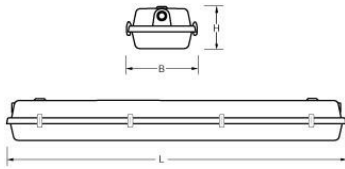

Toepassingsgebieden

- kantoorgebouw
- zorg
- scholen
- retail
- horeca
- entertainment
- woning(bouw)
- distributiecentra / warehousing
- industrie
- kassen

Technische specificaties

Artikelklasse	Plafond-/wandarmatuur
Serie	AXR-SV
Geschikt voor inbouwmontage	Nee
Geschikt voor opbouwmontage	Ja
Geschikt voor plafondmontage	Ja
Geschikt voor pendelophanging	Ja
Geschikt voor lichtlijnconfiguratie	Nee
Soort verlichtingsarmatuur	Armatuur met kap
Lamptype	LED uitwisselbaar
Met lichtbron	Nee
Geschikt voor aantal lichtbronnen	1
Gemonteerde lamp(en)	Nee
Lamphouder	G13
HACCP	Ja
Geschikt voor wandmontage	Ja
Lengte (mm)	1271
Breedte (mm)	90
Hoogte/diepte (mm)	105
Beschermingsgraad (IP)	IP65
Onder afdak plaatsen	Ja
Slagvastheid	IK08
Balvaste uitvoering	Nee
Beschermingsklasse volgens IEC 61140	I
Materiaal behuizing	Kunststof
Kleur behuizing	Grijs
Materiaal afdekking	Kunststof gestructureerd
Clips	RVS
Bevestigingsset	Nee
Raster geperforeerd	Nee
Met luchtsleuven	Nee
Lichtverdeler	Diffuserlens/optiek/paneel
Lichtverdeling	Symmetrisch
Lichtuittrede	Direct
Afdekking armatuur met thermisch isolatiemateriaal mogelijk	Nee
Geschikt voor beeldschermwerkplaats volgens EN 12464-1	Nee
Voorschakelapparaat	Niet noodzakelijk