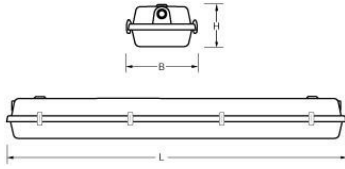

Toepassingsgebieden

- kantoorgebouw
- zorg
- scholen
- retail
- horeca
- entertainment
- woning(bouw)
- distributiecentra / warehousing
- industrie
- kassen

Technische specificaties

Artikelklasse	Plafond-/wandarmatuur
Serie	AXR-SV
Geschikt voor inbouwmontage	Nee
Geschikt voor opbouwmontage	Ja
Geschikt voor plafondmontage	Ja
Geschikt voor pendelophanging	Ja
Geschikt voor lichtlijnconfiguratie	Nee
Soort verlichtingsarmatuur	Armatuur met kap
Lamptype	LED uitwisselbaar
Met lichtbron	Nee
Geschikt voor aantal lichtbronnen	1
Gemonteerde lamp(en)	Nee
Lamphouder	G13
HACCP	Ja
Geschikt voor wandmontage	Ja
Lengte (mm)	1271
Breedte (mm)	90
Hoogte/diepte (mm)	105
Beschermingsgraad (IP)	IP65
Onder afdak plaatsen	Ja
Slagvastheid	IK08
Balvaste uitvoering	Nee
Beschermingsklasse volgens IEC 61140	I
Materiaal behuizing	Kunststof
Kleur behuizing	Grijs
Materiaal afdekking	Kunststof gestructureerd
Clips	RVS
Bevestigingsset	Nee
Raster geperforeerd	Nee
Met luchtsleuven	Nee
Lichtverdeler	Diffuserlens/optiek/paneel
Lichtverdeling	Symmetrisch
Lichtuittrede	Direct
Afdekking armatuur met thermisch isolatiemateriaal mogelijk	Nee
Geschikt voor beeldschermwerkplaats volgens EN 12464-1	Nee
Voorschakelapparaat	Niet noodzakelijk