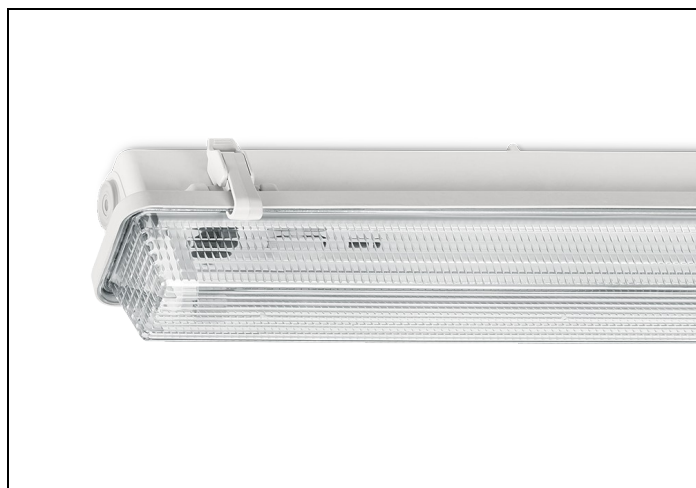

AXR-SV 1/1200 LEEG BEDR. LED RVS

Artikelnummer: 3123136008 EAN-code: 8715182133256

Productinformatie

Huis

Polyester versterkt met glasvezelmat.
Reflector van wit gemoffeld plaatstaal.
Ook geschikt voor Ø38 mm lamp.

Kap

Helder, gestructureerd, **slagvast polycarbonaat**.
Buitenzijde glad, binnenzijde lengteprisma.
Clips noryl, driedelig onverliesbaar.

Dit LED-TL armatuur is geschikt voor EM & Mains led tubes met zowel één- als tweezijdige aansluiting.
Uitsluitend het armatuur AXR-SV 2/1500 en de daarvan afgeleide artikelen zijn wegens het niet meer produceerbaar zijn van de kap uit het programma genomen. Alternatief: [AZR-SV](#) en [AXC-SV](#).

Waterdichte armaturen mogen buiten worden toegepast mits onder een dichte overkapping gemonteerd.

Ook leverbaar met volledig geïntegreerde led: [AXR-SV LED](#).

Norton armaturen zijn verkrijgbaar via de elektrotechnische en verlichtingsgroothandel.

Artikelklasse	Plafond-/wandarmatuur
Serie	AXR-SV
Geschikt voor inbouwmontage	Nee
Geschikt voor opbouwmontage	Ja
Geschikt voor plafondmontage	Ja
Geschikt voor pendelophanging	Ja
Geschikt voor lichtlijnconfiguratie	Nee
Soort verlichtingsarmatuur	Armatuur met kap
Lamptype	LED uitwisselbaar
Met lichtbron	Nee
Geschikt voor aantal lichtbronnen	1
Gemonteerde lamp(en)	Nee
Lamphouder	G13
HACCP	Ja
Geschikt voor wandmontage	Ja
Lengte (mm)	1271
Breedte (mm)	90
Hoogte/diepte (mm)	105
Beschermingsgraad (IP)	IP65
Onder afdak plaatsen	Ja
Slagvastheid	IK08
Balvaste uitvoering	Nee
Beschermingsklasse volgens IEC 61140	I
Materiaal behuizing	Kunststof
Kleur behuizing	Grijs
Materiaal afdekking	Kunststof gestructureerd
Clips	RVS
Bevestigingsset	Nee
Raster geperforeerd	Nee
Met luchtsleuven	Nee
Lichtverdeler	Diffuserlens/optiek/paneel
Lichtverdeling	Symmetrisch
Lichtuittrede	Direct
Afdekking armatuur met thermisch isolatiemateriaal mogelijk	Nee
Geschikt voor beeldschermwerkplaats volgens EN 12464-1	Nee
Voorschakelapparaat	Niet noodzakelijk