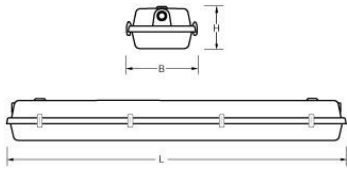

Toepassingsgebieden

- kantoorgebouw
- zorg
- scholen
- retail
- horeca
- entertainment
- woning(bouw)
- distributiecentra / warehousing
- industrie
- kassen

Technische specificaties

Artikelklasse	Plafond-/wandarmatuur
Serie	AXR-SV
Geschikt voor inbouwmontage	Nee
Geschikt voor opbouwmontage	Ja
Geschikt voor plafondmontage	Ja
Geschikt voor pendelophanging	Ja
Geschikt voor lichtlijnconfiguratie	Nee
Soort verlichtingsarmatuur	Armatuur met kap
Lamptype	LED uitwisselbaar
Met lichtbron	Nee
Geschikt voor aantal lichtbronnen	1
Gemonteerde lamp(en)	Nee
Lamphouder	G13
HACCP	Ja
Geschikt voor wandmontage	Ja
Lengte (mm)	1571
Breedte (mm)	90
Hoogte/diepte (mm)	105
Beschermingsgraad (IP)	IP65
Onder afdak plaatsen	Ja
Slagvastheid	IK08
Balvaste uitvoering	Nee
Beschermingsklasse volgens IEC 61140	I
Materiaal behuizing	Kunststof
Kleur behuizing	Grijs
Materiaal afdekking	Kunststof gestructureerd
Clips	Noryl onverliesbaar
Bevestigingsset	Nee
Raster geperforeerd	Nee
Met luchtsleuven	Nee
Lichtverdeler	Diffuserlens/optiek/paneel
Lichtverdeling	Symmetrisch
Lichtuittrede	Direct
Afdekking armatuur met thermisch isolatiemateriaal mogelijk	Nee
Geschikt voor beeldschermwerkplaats volgens EN 12464-1	Nee
Voorschakelapparaat	Niet noodzakelijk