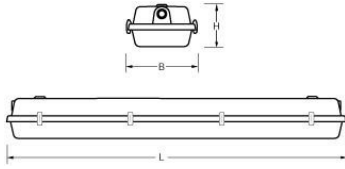

Toepassingsgebieden

- kantoorgebouw
- zorg
- scholen
- retail
- horeca
- entertainment
- woning(bouw)
- distributiecentra / warehousing
- industrie
- kassen

Technische specificaties

Artikelklasse	Plafond-/wandarmatuur
Serie	AXR-SV
Geschikt voor inbouwmontage	Nee
Geschikt voor opbouwmontage	Ja
Geschikt voor plafondmontage	Ja
Geschikt voor pendelophanging	Ja
Geschikt voor lichtlijnconfiguratie	Nee
Soort verlichtingsarmatuur	Armatuur met kap
Lamptype	LED uitwisselbaar
Met lichtbron	Nee
Geschikt voor aantal lichtbronnen	1
Gemonteerde lamp(en)	Nee
Lamphouder	G13
HACCP	Ja
Geschikt voor wandmontage	Ja
Lengte (mm)	1571
Breedte (mm)	90
Hoogte/diepte (mm)	105
Beschermingsgraad (IP)	IP65
Onder afdak plaatsen	Ja
Slagvastheid	IK08
Balvaste uitvoering	Nee
Beschermingsklasse volgens IEC 61140	I
Materiaal behuizing	Kunststof
Kleur behuizing	Grijs
Materiaal afdekking	Kunststof gestructureerd
Clips	Noryl onverliesbaar
Bevestigingsset	Nee
Raster geperforeerd	Nee
Met luchtsleuven	Nee
Lichtverdeler	Diffuserlens/optiek/paneel
Lichtverdeling	Symmetrisch
Lichtuittrede	Direct
Afdekking armatuur met thermisch isolatiemateriaal mogelijk	Nee
Geschikt voor beeldschermwerkplaats volgens EN 12464-1	Nee
Voorschakelapparaat	Niet noodzakelijk