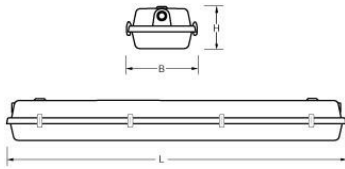

Toepassingsgebieden

- kantoorgebouw
- zorg
- scholen
- retail
- horeca
- entertainment
- woning(bouw)
- distributiecentra / warehousing
- industrie
- kassen

Technische specificaties

Artikelklasse	Plafond-/wandarmatuur
Serie	AXR-SV
Geschikt voor inbouwmontage	Nee
Geschikt voor opbouwmontage	Ja
Geschikt voor plafondmontage	Ja
Geschikt voor pendelophanging	Ja
Geschikt voor lichtlijnconfiguratie	Nee
Soort verlichtingsarmatuur	Armatuur met kap
Lamptype	LED uitwisselbaar
Met lichtbron	Nee
Geschikt voor aantal lichtbronnen	1
Gemonteerde lamp(en)	Nee
Lamphouder	G13
HACCP	Ja
Geschikt voor wandmontage	Ja
Lengte (mm)	1571
Breedte (mm)	90
Hoogte/diepte (mm)	105
Beschermingsgraad (IP)	IP65
Onder afdak plaatsen	Ja
Slagvastheid	IK08
Balvaste uitvoering	Nee
Beschermingsklasse volgens IEC 61140	I
Materiaal behuizing	Kunststof
Kleur behuizing	Grijs
Materiaal afdekking	Kunststof gestructureerd
Clips	Noryl onverliesbaar
Bevestigingsset	Nee
Raster geperforeerd	Nee
Met luchtsleuven	Nee
Lichtverdeler	Diffuserlens/optiek/paneel
Lichtverdeling	Symmetrisch
Lichtuittrede	Direct
Afdekking armatuur met thermisch isolatiemateriaal mogelijk	Nee
Geschikt voor beeldschermwerkplaats volgens EN 12464-1	Nee
Voorschakelapparaat	Niet noodzakelijk