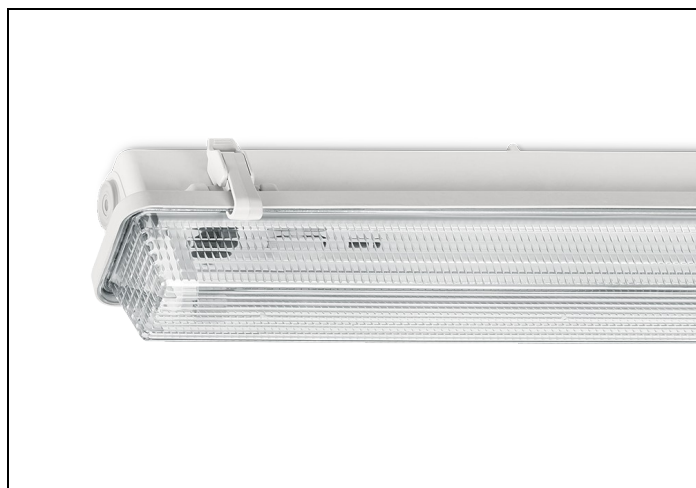

## AXR-SV 1/1500 LEEG BEDR. LED

Artikelnummer: 31231580 EAN-code: 8715182114392

#### Huis

Polyester versterkt met glasvezelmat.  
Reflector van wit gemoffeld plaatstaal.  
Ook geschikt voor Ø38 mm lamp.

#### Kap

Helder, gestructureerd, **slagvast polycarbonaat**.  
Buitenzijde glad, binnenzijde lengteprisma.  
Clips noryl, driedelig onverliesbaar.

Dit LED-TL armatuur is geschikt voor EM & Mains led tubes met zowel één- als tweezijdige aansluiting.  
Uitsluitend het armatuur AXR-SV 2/1500 en de daarvan afgeleide artikelen zijn wegens het niet meer produceerbaar zijn van de kap uit het programma genomen. Alternatief: [AZR-SV](#) en [AXC-SV](#).

Waterdichte armaturen mogen buiten worden toegepast mits onder een dichte overkapping gemonteerd.

Ook leverbaar met volledig geïntegreerde led: [AXR-SV LED](#).

Norton armaturen zijn verkrijgbaar via de elektrotechnische en verlichtingsgroothandel.