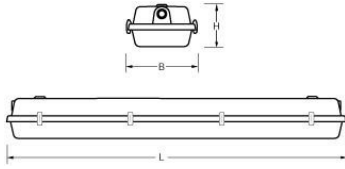

Toepassingsgebieden

- kantoorgebouw
- zorg
- scholen
- retail
- horeca
- entertainment
- woning(bouw)
- distributiecentra / warehousing
- industrie
- kassen

Technische specificaties

Artikelklasse	Plafond-/wandarmatuur
Serie	AXR-SV
Geschikt voor inbouwmontage	Nee
Geschikt voor opbouwmontage	Ja
Geschikt voor plafondmontage	Ja
Geschikt voor pendelophanging	Ja
Geschikt voor lichtlijnconfiguratie	Nee
Soort verlichtingsarmatuur	Armatuur met kap
Lamptype	LED uitwisselbaar
Met lichtbron	Nee
Geschikt voor aantal lichtbronnen	2
Gemonteerde lamp(en)	Nee
Lamphouder	G13
HACCP	Ja
Geschikt voor wandmontage	Ja
Lengte (mm)	683
Breedte (mm)	185
Hoogte/diepte (mm)	105
Beschermingsgraad (IP)	IP65
Onder afdak plaatsen	Ja
Slagvastheid	IK08
Balvaste uitvoering	Nee
Beschermingsklasse volgens IEC 61140	I
Materiaal behuizing	Kunststof
Kleur behuizing	Grijs
Materiaal afdekking	Kunststof gestructureerd
Clips	Noryl onverliesbaar
Bevestigingsset	Nee
Raster geperforeerd	Nee
Met luchtsleuven	Nee
Lichtverdeler	Diffuserlens/optiek/paneel
Lichtverdeling	Symmetrisch
Lichtuittrede	Direct
Afdekking armatuur met thermisch isolatiemateriaal mogelijk	Nee
Geschikt voor beeldschermwerkplaats volgens EN 12464-1	Nee
Voorschakelapparaat	Niet noodzakelijk