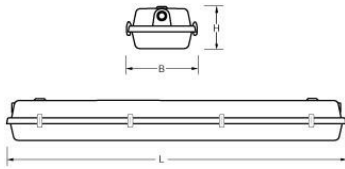

Toepassingsgebieden

- kantoorgebouw
- zorg
- scholen
- retail
- horeca
- entertainment
- woning(bouw)
- distributiecentra / warehousing
- industrie
- kassen

Technische specificaties

Artikelklasse	Plafond-/wandarmatuur
Serie	AXR-SV
Geschikt voor inbouwmontage	Nee
Geschikt voor opbouwmontage	Ja
Geschikt voor plafondmontage	Ja
Geschikt voor pendelophanging	Ja
Geschikt voor lichtlijnconfiguratie	Nee
Soort verlichtingsarmatuur	Armatuur met kap
Lamptype	LED uitwisselbaar
Met lichtbron	Nee
Geschikt voor aantal lichtbronnen	2
Gemonteerde lamp(en)	Nee
Lamphouder	G13
HACCP	Ja
Geschikt voor wandmontage	Ja
Lengte (mm)	683
Breedte (mm)	185
Hoogte/diepte (mm)	105
Beschermingsgraad (IP)	IP65
Onder afdak plaatsen	Ja
Slagvastheid	IK08
Balvaste uitvoering	Nee
Beschermingsklasse volgens IEC 61140	I
Materiaal behuizing	Kunststof
Kleur behuizing	Grijs
Materiaal afdekking	Kunststof gestructureerd
Clips	RVS
Bevestigingsset	Nee
Raster geperforeerd	Nee
Met luchtsleuven	Nee
Lichtverdeler	Diffuserlens/optiek/paneel
Lichtverdeling	Symmetrisch
Lichtuittrede	Direct
Afdekking armatuur met thermisch isolatiemateriaal mogelijk	Nee
Geschikt voor beeldschermwerkplaats volgens EN 12464-1	Nee
Voorschakelapparaat	Niet noodzakelijk