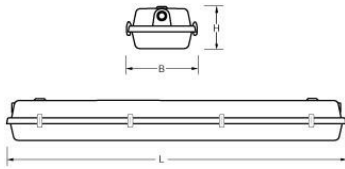

Toepassingsgebieden

- kantoorgebouw
- zorg
- scholen
- retail
- horeca
- entertainment
- woning(bouw)
- distributiecentra / warehousing
- industrie
- kassen

Technische specificaties

Artikelklasse	Plafond-/wandarmatuur
Serie	AXR-SV
Geschikt voor inbouwmontage	Nee
Geschikt voor opbouwmontage	Ja
Geschikt voor plafondmontage	Ja
Geschikt voor pendelophanging	Ja
Geschikt voor lichtlijnconfiguratie	Nee
Soort verlichtingsarmatuur	Armatuur met kap
Lamptype	LED uitwisselbaar
Met lichtbron	Nee
Geschikt voor aantal lichtbronnen	2
Gemonteerde lamp(en)	Nee
Lamphouder	G13
HACCP	Ja
Geschikt voor wandmontage	Ja
Lengte (mm)	683
Breedte (mm)	185
Hoogte/diepte (mm)	105
Beschermingsgraad (IP)	IP65
Onder afdak plaatsen	Ja
Slagvastheid	IK08
Balvaste uitvoering	Nee
Beschermingsklasse volgens IEC 61140	I
Materiaal behuizing	Kunststof
Kleur behuizing	Grijs
Materiaal afdekking	Kunststof gestructureerd
Clips	RVS onverliesbaar
Bevestigingsset	Nee
Raster geperforeerd	Nee
Met luchtsleuven	Nee
Lichtverdeler	Diffuserlens/optiek/paneel
Lichtverdeling	Symmetrisch
Lichtuittrede	Direct
Afdekking armatuur met thermisch isolatiemateriaal mogelijk	Nee
Geschikt voor beeldschermwerkplaats volgens EN 12464-1	Nee
Voorschakelapparaat	Niet noodzakelijk