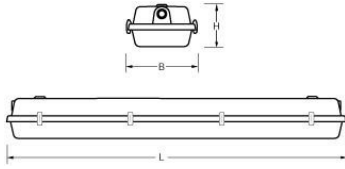

Toepassingsgebieden

- kantoorgebouw
- zorg
- scholen
- retail
- horeca
- entertainment
- woning(bouw)
- distributiecentra / warehousing
- industrie
- kassen

Technische specificaties

Artikelklasse	Plafond-/wandarmatuur
Serie	AXR-SV
Geschikt voor inbouwmontage	Nee
Geschikt voor opbouwmontage	Ja
Geschikt voor plafondmontage	Ja
Geschikt voor pendelophanging	Ja
Geschikt voor lichtlijnconfiguratie	Nee
Soort verlichtingsarmatuur	Armatuur met kap
Lamptype	LED uitwisselbaar
Met lichtbron	Nee
Geschikt voor aantal lichtbronnen	2
Gemonteerde lamp(en)	Nee
Lamphouder	G13
HACCP	Ja
Geschikt voor wandmontage	Ja
Lengte (mm)	1293
Breedte (mm)	185
Hoogte/diepte (mm)	105
Beschermingsgraad (IP)	IP65
Onder afdak plaatsen	Ja
Slagvastheid	IK08
Balvaste uitvoering	Nee
Beschermingsklasse volgens IEC 61140	I
Materiaal behuizing	Kunststof
Kleur behuizing	Grijs
Materiaal afdekking	Kunststof gestructureerd
Clips	RVS
Bevestigingsset	Nee
Raster geperforeerd	Nee
Met luchtsleuven	Nee
Lichtverdeler	Diffuserlens/optiek/paneel
Lichtverdeling	Symmetrisch
Lichtuittrede	Direct
Afdekking armatuur met thermisch isolatiemateriaal mogelijk	Nee
Geschikt voor beeldschermwerkplaats volgens EN 12464-1	Nee
Voorschakelapparaat	Niet noodzakelijk