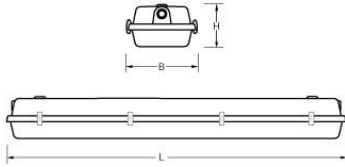

Toepassingsgebieden

- kantoorgebouw
- zorg
- scholen
- retail
- horeca
- entertainment
- woning(bouw)
- distributiecentra / warehousing
- industrie
- kassen

Technische specificaties

Artikelklasse	Plafond-/wandarmatuur
Serie	AXR-SV
Geschikt voor inbouwmontage	Nee
Geschikt voor opbouwmontage	Ja
Geschikt voor plafondmontage	Ja
Geschikt voor pendelophanging	Ja
Geschikt voor lichtlijnconfiguratie	Nee
Soort verlichtingsarmatuur	Armatuur met kap
Lamptype	LED uitwisselbaar
Met lichtbron	Nee
Geschikt voor aantal lichtbronnen	2
Gemonteerde lamp(en)	Nee
Lamphouder	G13
HACCP	Ja
Geschikt voor wandmontage	Ja
Lengte (mm)	1293
Breedte (mm)	185
Hoogte/diepte (mm)	105
Beschermingsgraad (IP)	IP65
Onder afdak plaatsen	Ja
Slagvastheid	IK08
Balvaste uitvoering	Nee
Beschermingsklasse volgens IEC 61140	I
Materiaal behuizing	Kunststof
Kleur behuizing	Grijs
Materiaal afdekking	Kunststof gestructureerd
Clips	RVS onverliesbaar
Bevestigingsset	Nee
Raster geperforeerd	Nee
Met luchtsleuven	Nee
Lichtverdeler	Diffuserlens/optiek/paneel
Lichtverdeling	Symmetrisch
Lichtuittrede	Direct
Afdekking armatuur met thermisch isolatiemateriaal mogelijk	Nee
Geschikt voor beeldschermwerkplaats volgens EN 12464-1	Nee
Voorschakelapparaat	Niet noodzakelijk