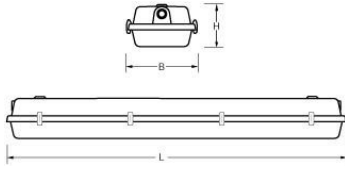

Toepassingsgebieden

- kantoorgebouw
- zorg
- scholen
- retail
- horeca
- entertainment
- woning(bouw)
- distributiecentra / warehousing
- industrie
- kassen

Technische specificaties

Artikelklasse	Plafond-/wandarmatuur
Serie	AXR-SV
Geschikt voor inbouwmontage	Nee
Geschikt voor opbouwmontage	Ja
Geschikt voor plafondmontage	Ja
Geschikt voor pendelophanging	Ja
Geschikt voor lichtlijnconfiguratie	Nee
Soort verlichtingsarmatuur	Armatuur met kap
Lamptype	LED uitwisselbaar
Met lichtbron	Nee
Geschikt voor aantal lichtbronnen	2
Gemonteerde lamp(en)	Nee
Lamphouder	G13
HACCP	Ja
Geschikt voor wandmontage	Ja
Lengte (mm)	1293
Breedte (mm)	185
Hoogte/diepte (mm)	105
Beschermingsgraad (IP)	IP65
Onder afdak plaatsen	Ja
Slagvastheid	IK08
Balvaste uitvoering	Nee
Beschermingsklasse volgens IEC 61140	I
Materiaal behuizing	Kunststof
Kleur behuizing	Grijs
Materiaal afdekking	Kunststof gestructureerd
Clips	RVS onverliesbaar
Bevestigingsset	Nee
Raster geperforeerd	Nee
Met luchtsleuven	Nee
Lichtverdeler	Diffuserlens/optiek/paneel
Lichtverdeling	Symmetrisch
Stralingshoek	41-80° - Breedstralend
Lichtuittrede	Direct
Afdekking armatuur met thermisch isolatiemateriaal mogelijk	Nee
Geschikt voor beeldschermwerkplaats volgens EN 12464-1	Nee