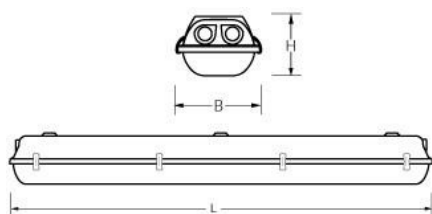

Huis

Polyester versterkt met glasvezelmat.
Reflector van wit gemoffeld plaatstaal.

Kap

Helder, gestructureerd, **slagvast polycarbonaat**.

Buitenzijde glad, binnenzijde parelstructuur.

Voorzien van RVS borg clips.

Dit LED-TL armatuur is geschikt voor EM & Mains led tubes met zowel één- als tweezijdige aansluiting.
Waterdichte armaturen mogen buiten worden toegepast mits onder een dichte overkapping gemonteerd.

Norton armaturen zijn verkrijgbaar via de elektrotechnische en verlichtingsgroothandel.

Watt	L	B	H
2/36	1299	155	110
2/58	1599	155	110

Uitvoeringen

Artikelnummer	Omschrijving
31251360	AXL-SV 1/1200 LEEG BEDR. LED
31251580	AXL-SV 1/1500 LEEG BEDR. LED
3125158000001	AXL-SV 1/1500 LEEG BEDR. LED DVB
31252180	AXL-SV 2/600 LEEG BEDR. LED
31252360	AXL-SV 2/1200 LEEG BEDR. LED
31252580	AXL-SV 2/1500 LEEG BEDR. LED
3125258000001	AXL-SV 2/1500 LEEG BEDR. LED DVB

Kijk voor meer informatie op onze [website](#).