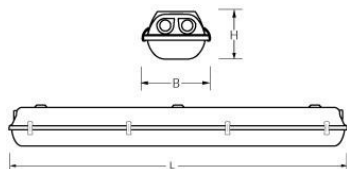

AXL-SV 1/1500 LEEG BEDR. LED

Artikelnummer: 31251580 EAN-code: 8715182114088

Productinformatie

Huis

Polyester versterkt met glasvezelmat.
Reflector van wit gemoffeld plaatstaal.

Kap

Helder, gestructureerd, **slagvast polycarbonaat**.
Buitenzijde glad, binnenzijde parelstructuur.
Clips RVS onverliesbaar.

Waterdichte armaturen mogen buiten worden toegepast mits onder een dichte overkapping gemonteerd.

Norton armaturen zijn verkrijgbaar via de elektrotechnische en verlichtingsgroothandel.

Toepassingsgebieden

- kantoorgebouw
- zorg
- scholen
- retail
- horeca
- entertainment
- woning(bouw)
- distributiecentra / warehousing
- industrie
- kassen

Technische specificaties