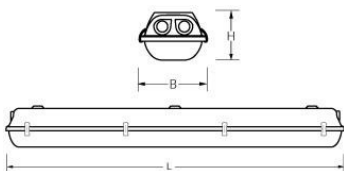

AXL-SV 1/1500 LEEG BEDR. LED DVB

Artikelnummer: 312515800001 EAN-code: 8715182139975

Productinformatie

Huis

Polyester versterkt met glasvezelmat.
Reflector van wit gemoffeld plaatstaal.

Kap

Helder, gestructureerd, **slagvast polycarbonaat**.
Buitenzijde glad, binnenzijde parelstructuur.
Voorzien van RVS borg clips.

Dit LED-TL armatuur is geschikt voor EM & Mains led tubes met zowel één- als tweezijdige aansluiting.
Waterdichte armaturen mogen buiten worden toegepast mits onder een dichte overkapping gemonteerd.

Norton armaturen zijn verkrijgbaar via de elektrotechnische en verlichtingsgroothandel.

Toepassingsgebieden

- kantoorgebouw
- zorg
- scholen
- retail
- horeca
- entertainment
- woning(bouw)
- distributiecentra / warehousing
- industrie
- kassen

Technische specificaties