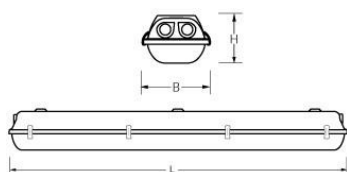

AXL-SV 2/600 LEEG BEDR. LED

Artikelnummer: 31252180 EAN-code: 8715182114224

Productinformatie

Huis

Polyester versterkt met glasvezelmat.
Reflector van wit gemoffeld plaatstaal.

Kap

Helder, gestructureerd, **slagvast polycarbonaat**.
Buitenzijde glad, binnenzijde parelstructuur.
Voorzien van RVS borg clips.

Dit LED-TL armatuur is geschikt voor EM & Mains led tubes met zowel één- als tweezijdige aansluiting.
Waterdichte armaturen mogen buiten worden toegepast mits onder een dichte overkapping gemonteerd.

Norton armaturen zijn verkrijgbaar via de elektrotechnische en verlichtingsgroothandel.

Toepassingsgebieden

- kantoorgebouw
- zorg
- scholen
- retail
- horeca
- entertainment
- woning(bouw)
- distributiecentra / warehousing
- industrie
- kassen

Technische specificaties