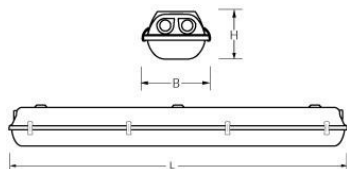

AXL-SV 2/600 LEEG BEDR. LED

Artikelnummer: 31252180 EAN-code: 8715182114224

Productinformatie

Huis

Polyester versterkt met glasvezelmat.
Reflector van wit gemoffeld plaatstaal.

Kap

Helder, gestructureerd, **slagvast polycarbonaat**.
Buitenzijde glad, binnenzijde parelstructuur.
Clips RVS onverliesbaar.

Waterdichte armaturen mogen buiten worden toegepast mits onder een dichte overkapping gemonteerd.

Norton armaturen zijn verkrijgbaar via de elektrotechnische en verlichtingsgroothandel.

Toepassingsgebieden

- kantoorgebouw
- zorg
- scholen
- retail
- horeca
- entertainment
- woning(bouw)
- distributiecentra / warehousing
- industrie
- kassen

Technische specificaties