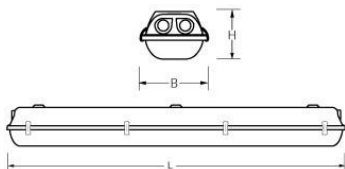

AXL-SV 2/1200 LEEG BEDR. LED

Artikelnummer: 31252360 EAN-code: 8715182105222

Productinformatie

Huis

Polyester versterkt met glasvezelmat.
Reflector van wit gemoffeld plaatstaal.

Kap

Helder, gestructureerd, **slagvast polycarbonaat**.
Buitenzijde glad, binnenzijde parelstructuur.
Clips RVS onverliesbaar.

Waterdichte armaturen mogen buiten worden toegepast mits onder een dichte overkapping gemonteerd.

Norton armaturen zijn verkrijgbaar via de elektrotechnische en verlichtingsgroothandel.

Toepassingsgebieden

- kantoorgebouw
- zorg
- scholen
- retail
- horeca
- entertainment
- woning(bouw)
- distributiecentra / warehousing
- industrie
- kassen

Technische specificaties