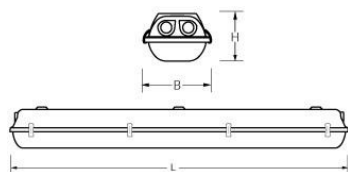

AXL-SV 2/36W HF

Artikelnummer: 31252365 EAN-code: 8715182060569

Productinformatie

Huis

Polyester versterkt met glasvezelmat.
Reflector van wit gemoffeld plaatstaal.

Kap

Helder, gestructureerd, **slagvast polycarbonaat**.
Buitenzijde glad, binnenzijde parelstructuur.
Clips RVS onverliesbaar.

Waterdichte armaturen mogen buiten worden toegepast mits onder een dichte overkapping gemonteerd.

Norton armaturen zijn verkrijgbaar via de elektrotechnische en verlichtingsgroothandel.

Watt	L	B	H
2/36	1299	155	110