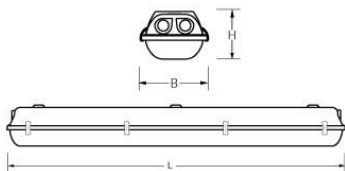

AXL-SV 2/1500 LEEG BEDR. LED DVB

Artikelnummer: 312525800001 EAN-code: 8715182160603

Productinformatie

Huis

Polyester versterkt met glasvezelmat.
Reflector van wit gemoffeld plaatstaal.

Kap

Helder, gestructureerd, **slagvast polycarbonaat**.
Buitenzijde glad, binnenzijde parelstructuur.
Clips RVS onverliesbaar.

Waterdichte armaturen mogen buiten worden toegepast mits onder een dichte overkapping gemonteerd.

Norton armaturen zijn verkrijgbaar via de elektrotechnische en verlichtingsgroothandel.

Toepassingsgebieden

- kantoorgebouw
- zorg
- scholen
- retail
- horeca
- entertainment
- woning(bouw)
- distributiecentra / warehousing
- industrie
- kassen

Technische specificaties