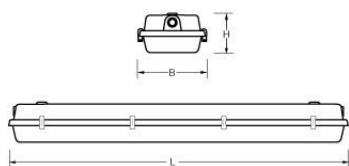

AZR-SV 1/35-49-80W HF RVS-OVL

Artikelnummer: 31261355 EAN-code: 8715182078595

Productinformatie

Huis

Polyester versterkt met glasvezelmat.
Reflector van wit gemoffeld plaatstaal.

Kap

Helder, prismatisch, **slagvast polycarbonaat**.
Buitenzijde glad, binnenzijde prisma.
Clips RVS onverliesbaar.

Waterdichte armaturen mogen buiten worden toegepast mits onder een dichte overkapping gemonteerd.

Norton armaturen zijn verkrijgbaar via de elektrotechnische en verlichtingsgroothandel.

Watt	L	B	H
1/35-49-80	1588	106	108

Artikelklasse	Plafond-/wandarmatuur
Serie	AZR-SV
Geschikt voor inbouwmontage	Nee
Geschikt voor opbouwmontage	Ja
Geschikt voor plafondmontage	Ja
Geschikt voor pendelophanging	Ja
Geschikt voor lichtlijnconfiguratie	Nee
Soort verlichtingsarmatuur	Kunststof armatuur
Lamptype	TL-buis D=16 mm
Met lichtbron	Nee
Geschikt voor aantal lichtbronnen	1
Geschikt voor lampvermogen (W)	80 tot 80
Gemonteerde lamp(en)	Nee
Lamphouder	G5
Max. systeemvermogen (W)	88
Geschikt voor wandmontage	Ja
Lengte (mm)	1588
Breedte (mm)	106
Hoogte/diepte (mm)	108
Beschermingsgraad (IP)	IP65
Onder afdak plaatsen	Ja
Slagvastheid	IK08
Balvaste uitvoering	Nee
Beschermingsklasse volgens IEC 61140	I
Materiaal behuizing	Kunststof
Kleur behuizing	Grijs
Materiaal afdekking	Kunststof gestructureerd
Clips	RVS onverliesbaar borg
Bevestigingsset	Nee
Raster geperforeerd	Nee
Met luchtsleuven	Nee
Lichtverdeler	Diffuserlens/optiek/paneel
Lichtverdeling	Symmetrisch
Stralingshoek	41-80° - Breedstralend
Lichtuittrede	Direct
Afdekking armatuur met thermisch isolatiemateriaal mogelijk	Nee
Geschikt voor beeldschermwerkplaats volgens EN 12464-1	Nee
Voorschakelapparaat	Elektronische VSA
Voorschakelapparaat inbegrepen	Ja
Geschikt voor noodverlichting	Ja
Noodstroomvoorziening geïntegreerd	Nee
Met bewegingssensor	Nee
Met lichtsensor	Nee
Met daglichtregeling	Nee
Elektrische aansluiting met connectorsysteem	Nee