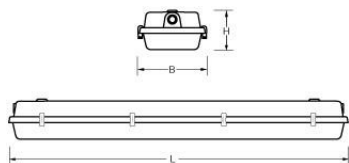

AZR-SV 1/36W HF RVS-OVL

Artikelnummer: 31261365 EAN-code: 8715182021720

Productinformatie

Huis

Polyester versterkt met glasvezelmat.
Reflector van wit gemoffeld plaatstaal.

Kap

Helder, prismatisch, **slagvast polycarbonaat**.
Buitenzijde glad, binnenzijde prisma.
Clips RVS onverliesbaar.

Waterdichte armaturen mogen buiten worden toegepast mits onder een dichte overkapping gemonteerd.

Norton armaturen zijn verkrijgbaar via de elektrotechnische en verlichtingsgroothandel.

Watt	L	B	H
1/36	1288	106	108

Artikelklasse	Plafond-/wandarmatuur
Serie	AZR-SV
Geschikt voor inbouwmontage	Nee
Geschikt voor opbouwmontage	Ja
Geschikt voor plafondmontage	Ja
Geschikt voor pendelophanging	Ja
Geschikt voor lichtlijnconfiguratie	Nee
Soort verlichtingsarmatuur	Kunststof armatuur
Lamptype	TL-buis D=26 mm
Met lichtbron	Nee
Geschikt voor aantal lichtbronnen	1
Geschikt voor lampvermogen (W)	36 tot 36
Gemonteerde lamp(en)	Nee
Lamphouder	G13
Max. systeemvermogen (W)	37
Geschikt voor wandmontage	Ja
Lengte (mm)	1288
Breedte (mm)	106
Hoogte/diepte (mm)	108
Beschermingsgraad (IP)	IP65
Onder afdak plaatsen	Ja
Slagvastheid	IK08
Balvaste uitvoering	Nee
Beschermingsklasse volgens IEC 61140	I
Materiaal behuizing	Kunststof
Kleur behuizing	Grijs
Materiaal afdekking	Kunststof gestructureerd
Clips	RVS onverliesbaar borg
Bevestigingsset	Nee
Raster geperforeerd	Nee
Met luchtsleuven	Nee
Lichtverdeler	Diffuserlens/optiek/paneel
Lichtverdeling	Symmetrisch
Stralingshoek	Breedstralend 41-80°
Lichtuittrede	Direct
Afdekking armatuur met thermisch isolatiemateriaal mogelijk	Nee
Geschikt voor beeldschermwerkplaats volgens EN 12464-1	Nee
Voorschakelapparaat	Elektronische VSA
Voorschakelapparaat inbegrepen	Ja
Geschikt voor noodverlichting	Ja
Noodstroomvoorziening geïntegreerd	Nee
Met bewegingssensor	Nee
Met lichtsensor	Nee
Met daglichtregeling	Nee
Elektrische aansluiting met connectorsysteem	Nee