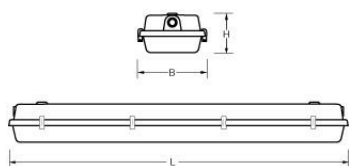

AZR-SV 1/36W HF RVS-OVL

Artikelnummer: 31261365 EAN-code: 8715182021720

Productinformatie

Huis

Polyester versterkt met glasvezelmat.
Reflector van wit gemoffeld plaatstaal.

Kap

Helder, prismatisch, **slagvast polycarbonaat**.
Buitenzijde glad, binnenzijde prisma.
Clips RVS onverliesbaar.

Waterdichte armaturen mogen buiten worden toegepast mits onder een dichte overkapping gemonteerd.

Norton armaturen zijn verkrijgbaar via de elektrotechnische en verlichtingsgroothandel.

Watt	L	B	H
1/36	1288	106	108

Artikelklasse	Plafond-/wandarmatuur
Serie	AZR-SV
Geschikt voor inbouwmontage	Nee
Geschikt voor opbouwmontage	Ja
Geschikt voor plafondmontage	Ja
Geschikt voor pendelophanging	Ja
Geschikt voor lichtlijnconfiguratie	Nee
Soort verlichtingsarmatuur	Kunststof armatuur
Lamptype	TL-buis D=26 mm
Met lichtbron	Nee
Geschikt voor aantal lichtbronnen	1
Geschikt voor lampvermogen (W)	36 tot 36
Gemonteerde lamp(en)	Nee
Lamphouder	G13
Max. systeemvermogen (W)	37
Geschikt voor wandmontage	Ja
Lengte (mm)	1288
Breedte (mm)	106
Hoogte/diepte (mm)	108
Beschermingsgraad (IP)	IP65
Onder afdak plaatsen	Ja
Slagvastheid	IK08
Balvaste uitvoering	Nee
Beschermingsklasse volgens IEC 61140	I
Materiaal behuizing	Kunststof
Kleur behuizing	Grijs
Materiaal afdekking	Kunststof gestructureerd
Clips	RVS onverliesbaar borg
Bevestigingsset	Nee
Raster geperforeerd	Nee
Met luchtsleuven	Nee
Lichtverdeler	Diffuserlens/optiek/paneel
Lichtverdeling	Symmetrisch
Stralingshoek	41-80° - Breedstralend
Lichtuittrede	Direct
Afdekking armatuur met thermisch isolatiemateriaal mogelijk	Nee
Geschikt voor beeldschermwerkplaats volgens EN 12464-1	Nee
Voorschakelapparaat	Elektronische VSA
Voorschakelapparaat inbegrepen	Ja
Geschikt voor noodverlichting	Ja
Noodstroomvoorziening geïntegreerd	Nee
Met bewegingssensor	Nee
Met lichtsensor	Nee
Met daglichtregeling	Nee
Elektrische aansluiting met connectorsysteem	Nee