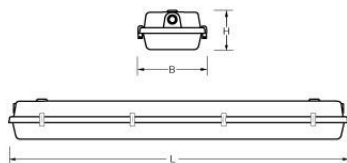

AZR-SV 2/36W HF RVS-OVL

Artikelnummer: 31262365 EAN-code: 8715182021881

Productinformatie

Huis

Polyester versterkt met glasvezelmat.
Reflector van wit gemoffeld plaatstaal.

Kap

Helder, prismatisch, **slagvast polycarbonaat**.
Buitenzijde glad, binnenzijde prisma.
Clips RVS onverliesbaar.

Waterdichte armaturen mogen buiten worden toegepast mits onder een dichte overkapping gemonteerd.

Norton armaturen zijn verkrijgbaar via de elektrotechnische en verlichtingsgroothandel.

Watt	L	B	H
2/36	1288	176	108

Artikelklasse	Plafond-/wandarmatuur
Serie	AZR-SV
Geschikt voor inbouwmontage	Nee
Geschikt voor opbouwmontage	Ja
Geschikt voor plafondmontage	Ja
Geschikt voor pendelophanging	Ja
Geschikt voor lichtlijnconfiguratie	Nee
Soort verlichtingsarmatuur	Kunststof armatuur
Lamptype	TL-buis D=26 mm
Met lichtbron	Nee
Geschikt voor aantal lichtbronnen	2
Geschikt voor lampvermogen (W)	36 tot 36
Gemonteerde lamp(en)	Nee
Lamphouder	G13
Max. systeemvermogen (W)	74
Geschikt voor wandmontage	Ja
Lengte (mm)	1288
Breedte (mm)	176
Hoogte/diepte (mm)	108
Beschermingsgraad (IP)	IP65
Onder afdak plaatsen	Ja
Slagvastheid	IK08
Balvaste uitvoering	Nee
Beschermingsklasse volgens IEC 61140	I
Materiaal behuizing	Kunststof
Kleur behuizing	Grijs
Materiaal afdekking	Kunststof gestructureerd
Clips	RVS onverliesbaar borg
Bevestigingsset	Nee
Raster geperforeerd	Nee
Met luchtsleuven	Nee
Lichtverdeler	Diffuserlens/optiek/paneel
Lichtverdeling	Symmetrisch
Stralingshoek	Breedstralend 41-80°
Lichtuittrede	Direct
Afdekking armatuur met thermisch isolatiemateriaal mogelijk	Nee
Geschikt voor beeldschermwerkplaats volgens EN 12464-1	Nee
Voorschakelapparaat	Elektronische VSA
Voorschakelapparaat inbegrepen	Ja
Geschikt voor noodverlichting	Ja
Noodstroomvoorziening geïntegreerd	Nee
Met bewegingssensor	Nee
Met lichtsensor	Nee
Met daglichtregeling	Nee
Elektrische aansluiting met connectorsysteem	Nee