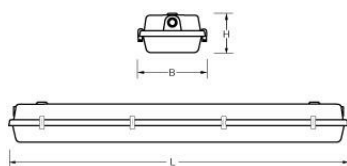

Toepassingsgebieden

- kantoorgebouw
- zorg
- scholen
- retail
- horeca
- entertainment
- woning(bouw)
- distributiecentra / warehousing
- industrie
- voedingsmiddelenindustrie
- kassen