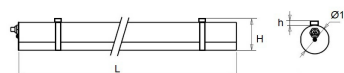

Armatuur wordt geleverd inclusief RVS ophangbeugels en een waterdichte connector male/female van Wieland.

Waterdichte armaturen mogen buiten worden toegepast mits onder een dichte overkapping gemonteerd.

Toepassingsgebieden

- kantoorgebouw
- zorg
- scholen
- retail
- horeca
- entertainment
- woning(bouw)
- distributiecentra / warehousing
- industrie
- kassen

Lichtdiagram

Technische specificaties

Artikelklasse	Plafond-/wandarmatuur
Serie	BTX LED
Geschikt voor inbouwmontage	Nee
Geschikt voor opbouwmontage	Ja
Geschikt voor plafondmontage	Ja
Geschikt voor pendelophanging	Ja
Geschikt voor lichtlijnconfiguratie	Nee
Soort verlichtingsarmatuur	Kunststof armatuur
Lamptype	LED niet uitwisselbaar
Kleurtemperatuur (K)	4000 tot 4000
Met lichtbron	Ja
Aantal Norton Led Module(s)	1
Geschikt voor aantal lichtbronnen	1
Lamphouder	Overig
Nom. levensduur L80/B10 bij 25 °C (h)	50000
Max. systeemvermogen (W)	27
Effectieve lichtstroom volgens IEC 62722-2-1 (lm)	3500
Specifieke lichtstroom armatuur (lm/W)	129
Vermogensfactor	0.99
Lichtkleur	Wit
Kleurweergave-index	80-89
Kleur consistentie (McAdam ellips)	SDCM3
CRI >	80
Geschikt voor wandmontage	Ja
Nom. omgevingstemperatuur volgens IEC62722-2-1 (°C)	-20 tot 45
Lengte (mm)	1544
Hoogte/diepte (mm)	118
Buitendiameter (mm)	100
Beschermingsgraad (IP)	IP65
Onder afdak plaatsen	Ja
Beschermingsgraad (NEMA)	4X
Slagvastheid	IK10
Balvaste uitvoering	Nee
Beschermingsklasse volgens IEC 61140	I
Materiaal behuizing	Kunststof
Kleur behuizing	Kleurloos
Materiaal afdekking	Kunststof transparant
Met luchtsleuven	Nee