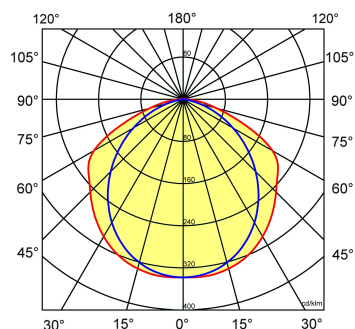

Lichtdiagram

Technische specificaties

Artikelklasse	Plafond-/wandarmatuur
Serie	BTX LED
Geschikt voor inbouwmontage	Nee
Geschikt voor opbouwmontage	Ja
Geschikt voor plafondmontage	Ja
Geschikt voor pendelophanging	Ja
Geschikt voor lichtlijnconfiguratie	Nee
Soort verlichtingsarmatuur	Kunststof armatuur
Lamptype	LED niet uitwisselbaar
Kleurtemperatuur (K)	4000 tot 4000
Met lichtbron	Ja
Aantal Norton Led Module(s)	1
Geschikt voor aantal lichtbronnen	1
Lamphouder	Overig
Nom. levensduur L80/B10 bij 25 °C (h)	50000
Max. systeemvermogen (W)	27
Effectieve lichtstroom volgens IEC 62722-2-1 (lm)	3500
Specifieke lichtstroom armatuur (lm/W)	129
Vermogensfactor	0.99
Lichtkleur	Wit
Kleurweergave-index	80-89
Kleur consistentie (McAdam ellips)	SDCM3
CRI >	80
Geschikt voor wandmontage	Ja
Nom. omgevingstemperatuur volgens IEC62722-2-1 (°C)	-20 tot 45
Lengte (mm)	1544
Hoogte/diepte (mm)	118
Buitendiameter (mm)	100
Beschermingsgraad (IP)	IP65
Onder afdak plaatsen	Ja
Beschermingsgraad (NEMA)	4X
Slagvastheid	IK10
Balvaste uitvoering	Nee
Beschermingsklasse volgens IEC 61140	I
Materiaal behuizing	Kunststof
Kleur behuizing	Kleurloos
Materiaal afdekking	Kunststof transparant
Met luchtsleuven	Nee