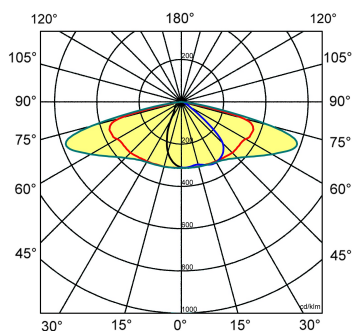

Lichtdiagram

Technische specificaties

Artikelklasse	Straat- en pleinverlichtingsarmatuur
Serie	KFA LED
Montagewijze	Opzet/opschuif
Lamptype	LED niet uitwisselbaar