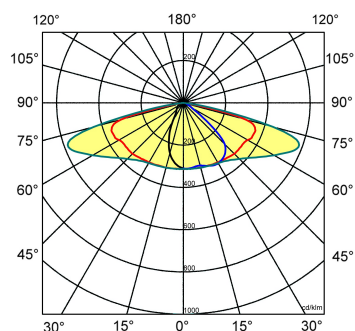

Lumenoutput (LM)	L	B	H	Montagehoogte
2000	454	234	95	4 - 7 meter

Gerelateerde artikelen

Artikelnummer Omschrijving

9120360	MUURSTEUN KFA/KFR/KFT/PTA/SPF ANTR
9120390	OPZETSTUK KF-/PTA/SPF ANTR 60-76MM

Toepassingsgebieden

- kantoorgebouw
- zorg
- scholen
- sportaccommodaties
- retail
- horeca
- entertainment
- distributiecentra / warehousing
- industrie

Lichtdiagram

Technische specificaties

Artikelklasse	Straat- en pleinverlichtingsarmatuur
Serie	KFA LED
Montagewijze	Opzet/opschuif
Lamptype	LED niet uitwisselbaar
Kleurtemperatuur (K)	4000 tot 4000
Met lichtbron	Ja
Geschikt voor aantal lichtbronnen	1
Lamphouder	Geen
Nom. levensduur L90/B10 bij 25 °C (h)	100000
Max. systeemvermogen (W)	16
Nom. omgevingstemperatuur volgens IEC62722-2-1 (°C)	-40 tot 55
Effectieve lichtstroom volgens IEC 62722-2-1 (lm)	2495
Specifieke lichtstroom armatuur (lm/W)	138
Lichtkleur	Wit
Kleurweergave-index	70-79
Kleur consistentie (McAdam ellips)	SDCM4
Vermogensfactor	0.9