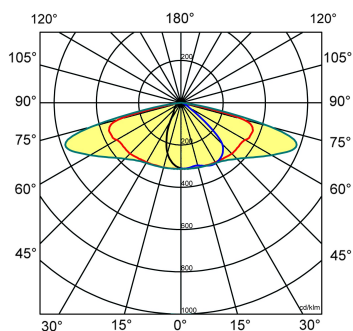

Lichtdiagram

Technische specificaties

Artikelklasse	Straat- en pleinverlichtingsarmatuur
Serie	KFA LED
Montagewijze	Opzet/opschuif
Lamptype	LED niet uitwisselbaar