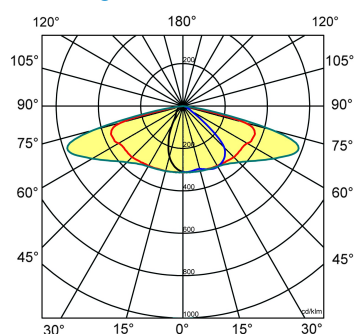

Lumenoutput (LM)	L	B	H	Montagehoogte
4000	454	234	95	4 - 8 meter

Gerelateerde artikelen

Artikelnummer Omschrijving

9120360	MUURSTEUN KFA/KFR/KFT/PTA/SPF ANTR
9120390	OPZETSTUK KF-/PTA/SPF ANTR 60-76MM

Toepassingsgebieden

- kantoorgebouw
- zorg
- scholen
- sportaccommodaties
- retail
- horeca
- entertainment
- distributiecentra / warehousing
- industrie

Lichtdiagram

Technische specificaties

Artikelklasse	Straat- en pleinverlichtingsarmatuur
Serie	KFA LED
Montagewijze	Opzet/opschuif
Lamptype	LED niet uitwisselbaar
Kleurtemperatuur (K)	4000 tot 4000
Met lichtbron	Ja
Geschikt voor aantal lichtbronnen	1
Lamphouder	Geen
Nom. levensduur L90/B10 bij 25 °C (h)	100000
Max. systeemvermogen (W)	35
Nom. omgevingstemperatuur volgens IEC62722-2-1 (°C)	-40 tot 55
Effectieve lichtstroom volgens IEC 62722-2-1 (lm)	4711
Specifieke lichtstroom armatuur (lm/W)	134
Lichtkleur	Wit
Kleurweergave-index	70-79
Kleur consistentie (McAdam ellips)	SDCM4
Vermogensfactor	0.95