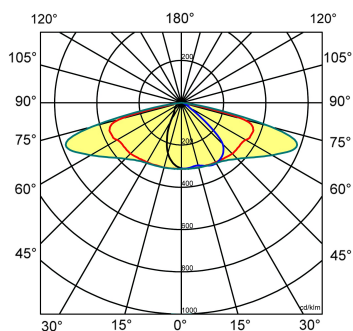

Lichtdiagram

Technische specificaties

Artikelklasse	Straat- en pleinverlichtingsarmatuur
Serie	KFA LED
Montagewijze	Opzet/opschuif
Lamptype	LED niet uitwisselbaar