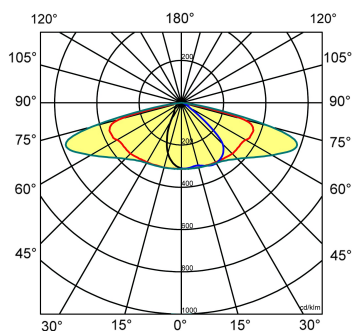

Norton armaturen zijn verkrijgbaar via de elektrotechnische en verlichtingsgroothandel.

Lumenoutput (LM)	L	B	H	Montagehoogte
5500	454	234	95	6 - 12 meter