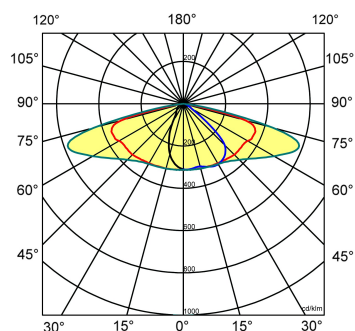

Lumenoutput (LM)	L	B	H	Montagehoogte
5500	454	234	95	6 - 12 meter

Gerelateerde artikelen

Artikelnummer Omschrijving

9120360	MUURSTEUN KFA/KFR/KFT/PTA/SPF ANTR
9120390	OPZETSTUK KF-/PTA/SPF ANTR 60-76MM

Toepassingsgebieden

- kantoorgebouw
- zorg
- scholen
- sportaccommodaties
- retail
- horeca
- entertainment
- distributiecentra / warehousing
- industrie

Lichtdiagram

Technische specificaties

Artikelklasse	Straat- en pleinverlichtingsarmatuur
Serie	KFA LED
Montagewijze	Opzet/opschuif
Lamptype	LED niet uitwisselbaar
Kleurtemperatuur (K)	4000 tot 4000
Met lichtbron	Ja
Geschikt voor aantal lichtbronnen	1
Lamphouder	Geen
Nom. levensduur L90/B10 bij 25 °C (h)	100000
Max. systeemvermogen (W)	50
Nom. omgevingstemperatuur volgens IEC62722-2-1 (°C)	-40 tot 55
Effectieve lichtstroom volgens IEC 62722-2-1 (lm)	6400
Specifieke lichtstroom armatuur (lm/W)	128
Lichtkleur	Wit
Kleurweergave-index	70-79
Kleur consistentie (McAdam ellips)	SDCM4
Vermogensfactor	0.95