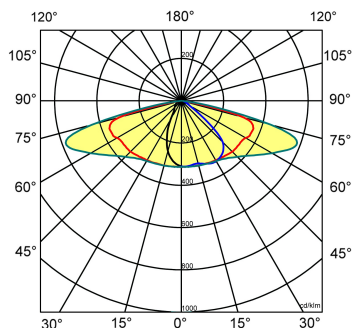

Lichtdiagram

Technische specificaties

Artikelklasse	Straat- en pleinverlichtingsarmatuur
Serie	KFA LED
Montagewijze	Opzet/opschuif
Lamptype	LED niet uitwisselbaar
Kleurtemperatuur (K)	4000 tot 4000
Met lichtbron	Ja
Geschikt voor aantal lichtbronnen	1
Lamphouder	Geen
Nom. levensduur L90/B10 bij 25 °C (h)	100000
Max. systeemvermogen (W)	50
Nom. omgevingstemperatuur volgens IEC62722-2-1 (°C)	-40 tot 55
Effectieve lichtstroom volgens IEC 62722-2-1 (lm)	6400
Specifieke lichtstroom armatuur (lm/W)	128