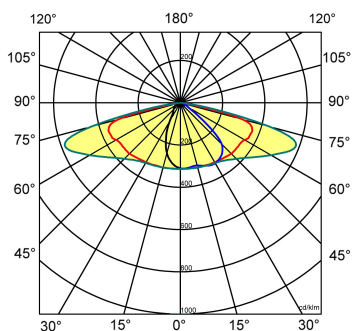

Lichtdiagram

Technische specificaties

Artikelklasse	Straat- en pleinverlichtingsarmatuur
Serie	KFA LED
Montagewijze	Opzet/opschuif
Lamptype	LED niet uitwisselbaar