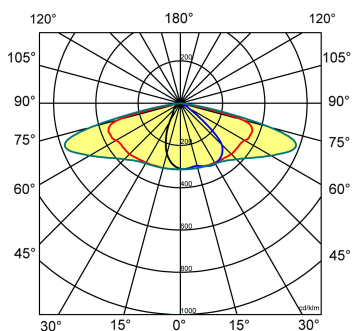

Lichtdiagram

Technische specificaties

Artikelklasse	Straat- en pleinverlichtingsarmatuur
Serie	KFA LED
Montagewijze	Opzet/opschuif
Lamptype	LED niet uitwisselbaar