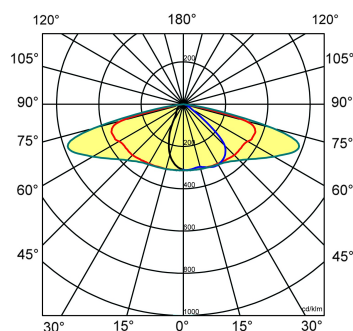

Lumenoutput (LM)	L	B	H	Montagehoogte
11800	474	354	95	8 - 12 meter

Gerelateerde artikelen

Artikelnummer Omschrijving

9120360	MUURSTEUN KFA/KFR/KFT/PTA/SPF ANTR
9120390	OPZETSTUK KF-/PTA/SPF ANTR 60-76MM

Toepassingsgebieden

- kantoorgebouw
- zorg
- scholen
- sportaccommodaties
- retail
- horeca
- entertainment
- distributiecentra / warehousing
- industrie

Lichtdiagram

Technische specificaties

Artikelklasse	Straat- en pleinverlichtingsarmatuur
Serie	KFA LED
Montagewijze	Opzet/opschuif
Lamptype	LED niet uitwisselbaar
Kleurtemperatuur (K)	4000 tot 4000
Met lichtbron	Ja
Geschikt voor aantal lichtbronnen	1
Geschikt voor lampvermogen (W)	110 tot 110
Nom. levensduur L90/B10 bij 25 °C (h)	100000
Max. systeemvermogen (W)	110
Nom. omgevingstemperatuur volgens IEC62722-2-1 (°C)	-40 tot 55
Effectieve lichtstroom volgens IEC 62722-2-1 (lm)	13750
Specifieke lichtstroom armatuur (lm/W)	125
Lichtkleur	Wit
Kleurweergave-index	70-79
Kleur consistentie (McAdam ellips)	SDCM4
Vermogensfactor	0.96