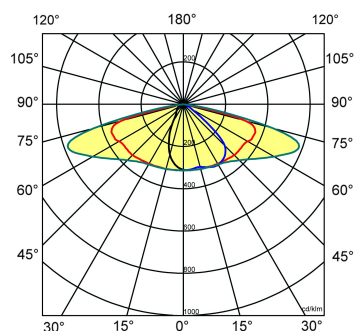

Lumenoutput (LM)	L	B	H	Montagehoogte
11800	474	354	95	8 - 12 meter

Gerelateerde artikelen

Artikelnummer Omschrijving

9120360	MUURSTEUN KFA/KFR/KFT/PTA/SPF ANTR
9120390	OPZETSTUK KF-/PTA/SPF ANTR 60-76MM

Toepassingsgebieden

- kantoorgebouw
- zorg
- scholen
- sportaccommodaties
- retail
- horeca
- entertainment
- distributiecentra / warehousing
- industrie

Lichtdiagram

Technische specificaties

Artikelklasse	Straat- en pleinverlichtingsarmatuur
Serie	KFA LED
Montagewijze	Opzet/opschuif
Lamptype	LED niet uitwisselbaar
Kleurtemperatuur (K)	4000 tot 4000
Met lichtbron	Ja
Geschikt voor aantal lichtbronnen	1
Geschikt voor lampvermogen (W)	110 tot 110
Nom. levensduur L90/B10 bij 25 °C (h)	100000
Max. systeemvermogen (W)	110
Nom. omgevingstemperatuur volgens IEC62722-2-1 (°C)	-40 tot 55
Effectieve lichtstroom volgens IEC 62722-2-1 (lm)	13750
Specifieke lichtstroom armatuur (lm/W)	125
Lichtkleur	Wit
Kleurweergave-index	70-79
Kleur consistentie (McAdam ellips)	SDCM4
Vermogensfactor	0.96