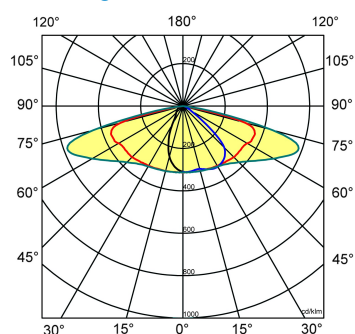

Lumenoutput (LM)	L	B	H	Montagehoogte
17000	544	354	95	8 - 12 meter

Gerelateerde artikelen

Artikelnummer Omschrijving

9120360	MUURSTEUN KFA/KFR/KFT/PTA/SPF ANTR
9120390	OPZETSTUK KF-/PTA/SPF ANTR 60-76MM

Toepassingsgebieden

- kantoorgebouw
- zorg
- scholen
- sportaccommodaties
- retail
- horeca
- entertainment
- distributiecentra / warehousing
- industrie

Lichtdiagram

Technische specificaties

Artikelklasse	Straat- en pleinverlichtingsarmatuur
Serie	KFA LED
Montagewijze	Opzet/opschuif
Lamptype	LED niet uitwisselbaar
Kleurtemperatuur (K)	4000 tot 4000
Met lichtbron	Ja
Geschikt voor aantal lichtbronnen	1
Lamphouder	Geen
Nom. levensduur L90/B10 bij 25 °C (h)	100000
Max. systeemvermogen (W)	155
Nom. omgevingstemperatuur volgens IEC62722-2-1 (°C)	-40 tot 55
Effectieve lichtstroom volgens IEC 62722-2-1 (lm)	20000
Specifieke lichtstroom armatuur (lm/W)	125
Lichtkleur	Wit
Kleurweergave-index	70-79
Kleur consistentie (McAdam ellips)	SDCM4