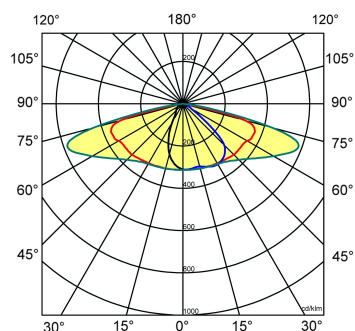

Lumenoutput (LM)	L	B	H	Montagehoogte
17000	544	354	95	8 - 12 meter

Gerelateerde artikelen

Artikelnummer Omschrijving

9120360	MUURSTEUN KFA/KFR/KFT/PTA/SPF ANTR
9120390	OPZETSTUK KF-/PTA/SPF ANTR 60-76MM

Toepassingsgebieden

- kantoorgebouw
- zorg
- scholen
- sportaccommodaties
- retail
- horeca
- entertainment
- distributiecentra / warehousing
- industrie

Lichtdiagram

Technische specificaties

Artikelklasse	Straat- en pleinverlichtingsarmatuur
Serie	KFA LED
Montagewijze	Opzet/opschuif
Lamptype	LED niet uitwisselbaar
Kleurtemperatuur (K)	4000 tot 4000
Met lichtbron	Ja
Geschikt voor aantal lichtbronnen	1
Lamphouder	Geen
Nom. levensduur L90/B10 bij 25 °C (h)	100000
Max. systeemvermogen (W)	155
Nom. omgevingstemperatuur volgens IEC62722-2-1 (°C)	-40 tot 55
Effectieve lichtstroom volgens IEC 62722-2-1 (lm)	20000
Specifieke lichtstroom armatuur (lm/W)	125
Lichtkleur	Wit
Kleurweergave-index	70-79
Kleur consistentie (McAdam ellips)	SDCM4
Vermogensfactor	0.95