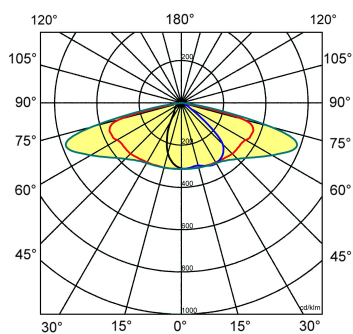

Lichtdiagram

Technische specificaties

Artikelklasse	Straat- en pleinverlichtingsarmatuur
Serie	KFA LED
Montagewijze	Opzet/opschuif
Lamptype	LED niet uitwisselbaar
Kleurtemperatuur (K)	4000 tot 4000
Met lichtbron	Ja
Geschikt voor aantal lichtbronnen	1
Geschikt voor lampvermogen (W)	16 tot 16