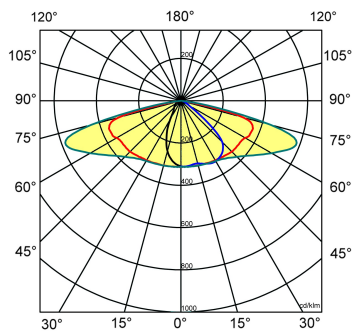

Lichtdiagram

Technische specificaties

Artikelklasse	Straat- en pleinverlichtingsarmatuur
Serie	KFA LED
Montagewijze	Opzet/opschuif
Lamptype	LED niet uitwisselbaar
Kleurtemperatuur (K)	4000 tot 4000
Met lichtbron	Ja
Geschikt voor aantal lichtbronnen	1
Geschikt voor lampvermogen (W)	35 tot 35