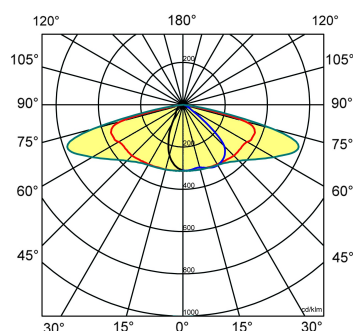

Lumenoutput (LM)	L	B	H	Montagehoogte
4000	454	234	95	4 - 8 meter

Gerelateerde artikelen

Artikelnummer Omschrijving

9120350	MUURSTEUN KFA LED GRIJS
9120385	OPZETSTUK KF-/PTA GRIJS 60-76MM

Toepassingsgebieden

- kantoorgebouw
- zorg
- scholen
- sportaccommodaties
- retail
- horeca
- entertainment
- distributiecentra / warehousing
- industrie

Lichtdiagram

Technische specificaties

Artikelklasse	Straat- en pleinverlichtingsarmatuur
Serie	KFA LED
Montagewijze	Opzet/opschuif
Lamptype	LED niet uitwisselbaar
Kleurtemperatuur (K)	4000 tot 4000
Met lichtbron	Ja
Geschikt voor aantal lichtbronnen	1
Geschikt voor lampvermogen (W)	35 tot 35
Nom. levensduur L90/B10 bij 25 °C (h)	100000
Max. systeemvermogen (W)	35
Nom. omgevingstemperatuur volgens IEC62722-2-1 (°C)	-40 tot 55
Effectieve lichtstroom volgens IEC 62722-2-1 (lm)	4711
Specifieke lichtstroom armatuur (lm/W)	134
Lichtkleur	Wit
Kleurweergave-index	70-79
Kleur consistentie (McAdam ellips)	SDCM4
Vermogensfactor	0.95
Lengte (mm)	454
Breedte (mm)	234
Hoogte/diepte (mm)	95
Netto gewicht (kg)	4
Beschermingsgraad (IP)	IP66