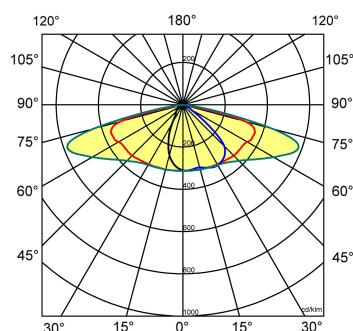

Norton armaturen zijn verkrijgbaar via de elektrotechnische en verlichtingsgroothandel.

Lumenoutput (LM)	L	B	H	Montagehoogte
4000	454	234	95	4 - 8 meter

Gerelateerde artikelen

Artikelnummer Omschrijving

9120350	MUURSTEUN KFA LED GRIJS
9120385	OPZETSTUK KF-/PTA GRIJS 60-76MM

Toepassingsgebieden

- kantoorgebouw
- zorg
- scholen
- sportaccommodaties
- retail
- horeca
- entertainment
- distributiecentra / warehousing
- industrie

Lichtdiagram

Technische specificaties

Artikelklasse	Straat- en pleinverlichtingsarmatuur
Serie	KFA LED
Montagewijze	Opzet/opschuif
Lamptype	LED niet uitwisselbaar
Kleurtemperatuur (K)	4000 tot 4000
Met lichtbron	Ja
Geschikt voor aantal lichtbronnen	1
Geschikt voor lampvermogen (W)	35 tot 35
Nom. levensduur L90/B10 bij 25 °C (h)	100000
Max. systeemvermogen (W)	35
Nom. omgevingstemperatuur volgens IEC62722-2-1 (°C)	-40 tot 55
Effectieve lichtstroom volgens IEC 62722-2-1 (lm)	4700
Specifieke lichtstroom armatuur (lm/W)	134
Lichtkleur	Wit
Kleurweergave-index	70-79
Kleur consistentie (McAdam ellips)	SDCM4
Vermogensfactor	0.95
Lengte (mm)	454
Breedte (mm)	234
Hoogte/diepte (mm)	95
Netto gewicht (kg)	4
Beschermingsgraad (IP)	IP66