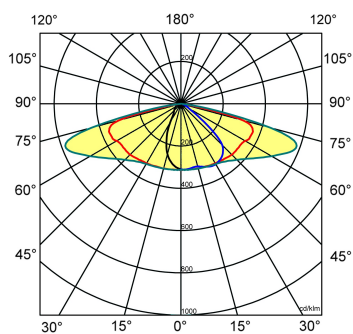

Lichtdiagram

Technische specificaties

Artikelklasse	Straat- en pleinverlichtingsarmatuur
Serie	KFA LED
Montagewijze	Opzet/opschuif
Lamptype	LED niet uitwisselbaar
Kleurtemperatuur (K)	4000 tot 4000
Met lichtbron	Ja
Geschikt voor aantal lichtbronnen	1
Geschikt voor lampvermogen (W)	35 tot 35