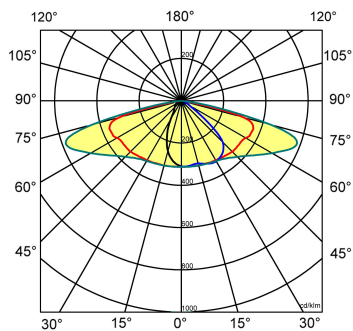

Lichtdiagram

Technische specificaties

Artikelklasse	Straat- en pleinverlichtingsarmatuur
Serie	KFA LED
Montagewijze	Opzet/opschuif
Lamptype	LED niet uitwisselbaar
Kleurtemperatuur (K)	4000 tot 4000
Met lichtbron	Ja
Geschikt voor aantal lichtbronnen	1
Geschikt voor lampvermogen (W)	50 tot 50