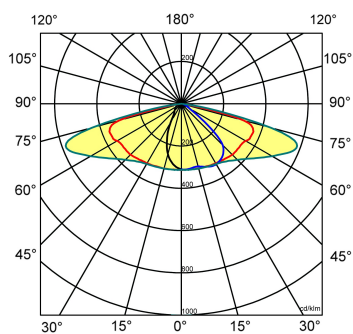

Lichtdiagram

Technische specificaties

Artikelklasse	Straat- en pleinverlichtingsarmatuur
Serie	KFA LED
Montagewijze	Opzet/opschuif
Lamptype	LED niet uitwisselbaar
Kleurtemperatuur (K)	4000 tot 4000
Met lichtbron	Ja
Geschikt voor aantal lichtbronnen	1
Geschikt voor lampvermogen (W)	50 tot 50