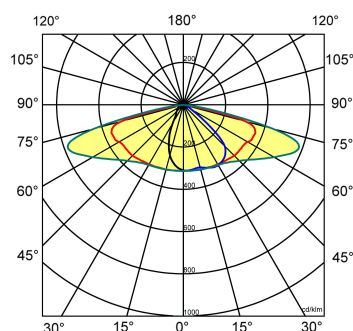

Norton armaturen zijn verkrijgbaar via de elektrotechnische en verlichtingsgroothandel.

Lumenoutput (LM)	L	B	H	Montagehoogte
5500	454	234	95	6 - 12 meter

Gerelateerde artikelen

Artikelnummer Omschrijving

Lichtdiagram

Technische specificaties

Artikelklasse	Straat- en pleinverlichtingsarmatuur
Serie	KFA LED
Montagewijze	Opzet/opschuif
Lamptype	LED niet uitwisselbaar
Kleurtemperatuur (K)	4000 tot 4000
Met lichtbron	Ja
Geschikt voor aantal lichtbronnen	1
Geschikt voor lampvermogen (W)	50 tot 50
Nom. levensduur L90/B10 bij 25 °C (h)	100000
Max. systeemvermogen (W)	50
Nom. omgevingstemperatuur volgens IEC62722-2-1 (°C)	-40 tot 55
Effectieve lichtstroom volgens IEC 62722-2-1 (lm)	6400
Specifieke lichtstroom armatuur (lm/W)	128
Lichtkleur	Wit
Kleurweergave-index	70-79
Kleur consistentie (McAdam ellips)	SDCM4
Vermogensfactor	0.95
Lengte (mm)	454
Breedte (mm)	234
Hoogte/diepte (mm)	95
Netto gewicht (kg)	4
Beschermingsgraad (IP)	IP66