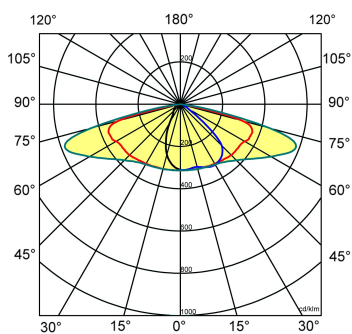

Lichtdiagram

Technische specificaties

Artikelklasse	Straat- en pleinverlichtingsarmatuur
Serie	KFA LED
Montagewijze	Opzet/opschuif
Lamptype	LED niet uitwisselbaar
Kleurtemperatuur (K)	4000 tot 4000
Met lichtbron	Ja
Geschikt voor aantal lichtbronnen	1
Geschikt voor lampvermogen (W)	110 tot 110