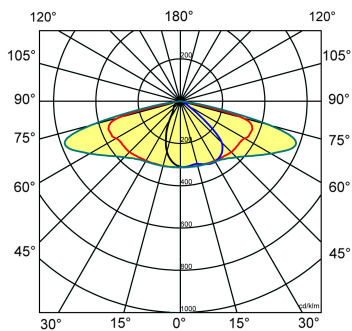

Lichtdiagram

Technische specificaties

Artikelklasse	Straat- en pleinverlichtingsarmatuur
Serie	KFA LED
Montagewijze	Opzet/opschuif
Lamptype	LED niet uitwisselbaar
Kleurtemperatuur (K)	4000 tot 4000
Met lichtbron	Ja
Geschikt voor aantal lichtbronnen	1
Geschikt voor lampvermogen (W)	110 tot 110