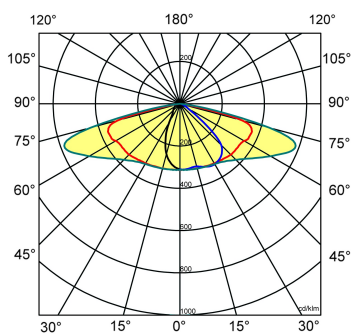

Lichtdiagram

Technische specificaties

Artikelklasse	Straat- en pleinverlichtingsarmatuur
Serie	KFA LED
Montagewijze	Opzet/opschuif
Lamptype	LED niet uitwisselbaar
Kleurtemperatuur (K)	4000 tot 4000
Met lichtbron	Ja
Geschikt voor aantal lichtbronnen	1
Geschikt voor lampvermogen (W)	155 tot 155