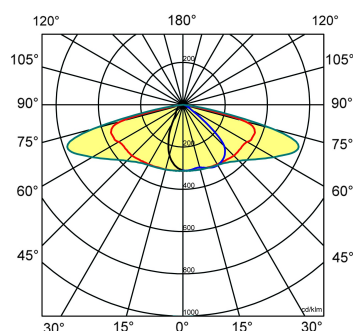

Lumenoutput (LM)	L	B	H	Montagehoogte
17000	544	354	95	8 - 12 meter

Gerelateerde artikelen

Artikelnummer Omschrijving

9120350	MUURSTEUN KFA LED GRIJS
9120385	OPZETSTUK KF-/PTA GRIJS 60-76MM

Toepassingsgebieden

- kantoorgebouw
- zorg
- scholen
- sportaccommodaties
- retail
- horeca
- entertainment
- distributiecentra / warehousing
- industrie

Lichtdiagram

Technische specificaties

Artikelklasse	Straat- en pleinverlichtingsarmatuur
Serie	KFA LED
Montagewijze	Opzet/opschuif
Lamptype	LED niet uitwisselbaar
Kleurtemperatuur (K)	4000 tot 4000
Met lichtbron	Ja
Geschikt voor aantal lichtbronnen	1
Geschikt voor lampvermogen (W)	155 tot 155
Nom. levensduur L90/B10 bij 25 °C (h)	100000
Max. systeemvermogen (W)	155
Nom. omgevingstemperatuur volgens IEC62722-2-1 (°C)	-40 tot 55
Effectieve lichtstroom volgens IEC 62722-2-1 (lm)	20000
Specifieke lichtstroom armatuur (lm/W)	125
Lichtkleur	Wit
Kleurweergave-index	70-79
Kleur consistentie (McAdam ellips)	SDCM4
Vermogensfactor	0.95
Lengte (mm)	544
Breedte (mm)	354
Hoogte/diepte (mm)	95
Netto gewicht (kg)	6.5
Beschermingsgraad (IP)	IP66