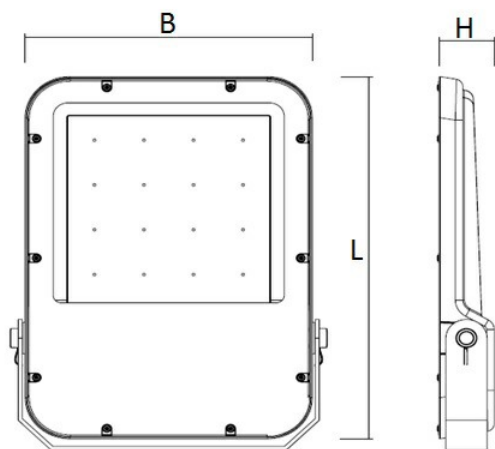

Huis

Antraciet (RAL 7021), corrosiebestendig, gepoedercoat aluminium, inclusief lenzen met **asymmetrisch** lichtbeeld, standaard in 4000K. Inclusief 1,5m snoer.

Afscherming

Door middel van een 5mm dikke plaat van gehard glas.

De SWL-A is geschikt voor o.a. plafond- en wandmontage, montage op een lichtmast.

Met behulp van de instelbare montagebeugel is het armatuur eenvoudig in verschillende hoeken te bevestigen (tot 360 graden).

Model	EQ HIE/ HPI/HCI	EQ HSE/ SON/NAV	EQ CF-L/PL-L/ DULUX-L
SWL-A 84 2000LM ANTRACIET	35W	50W	55W
SWL-A 84 4000LM ANTRACIET	70W	70W	63W
SWL-A 84 8300LM ANTRACIET	150W	150W	-
SWL-A 84 17000LM ANTRACIET	250W	250W	-
SWL-A 84 23000LM ANTRACIET	400W	400W	-

Norton armaturen zijn verkrijgbaar via de elektrotechnische en verlichtingsgroothandel.

L	B	H
281	204	46
281	324	46
485	354	67

Uitvoeringen

Artikelnummer	Omschrijving	Wattage
3142002016	SWL-A 84 2000LM ANTRACIET	18
3142004016	SWL-A 84 4000LM ANTRACIET	35
3142008316	SWL-A 84 8300LM ANTRACIET	72
3142008326	SWL-A 84 8300LM DALI ANTRACIET	72
3142017016	SWL-A 84 17000LM ANTRACIET	150
3142017026	SWL-A 84 17000LM DALI ANTRACIET	150
3142023016	SWL-A 84 23000LM ANTRACIET	200

Kijk voor meer informatie op onze [website](#).