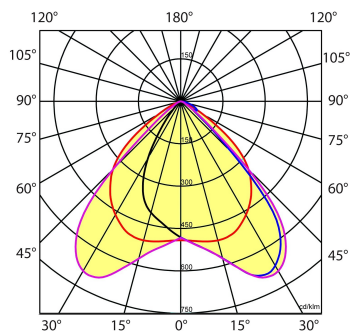

Lichtdiagram

Technische specificaties

Artikelklasse	Spots
Serie	SWL-A
Soort verlichtingsarmatuur	Schijnwerper
Geschikt voor opbouwmontage	Ja
Geschikt voor inbouwmontage	Nee
Geschikt voor plafondmontage	Ja
Geschikt voor stroomrailmontage	Nee
Geschikt voor klemmontage	Nee
Geschikt voor laagspannings-kabelsysteem	Nee
Verstelbaarheid	Zwenkbaar
Lamptype	LED niet uitwisselbaar
Kleurtemperatuur (K)	4000 tot 4000
Met lichtbron	Ja
Geschikt voor aantal lichtbronnen	1
Lamphouder	Geen
Nom. levensduur L80/B10 bij 25 °C (h)	100000
Nom. omgevingstemperatuur volgens IEC62722-2-1 (°C)	-40 tot 55
Max. systeemvermogen (W)	18
Lichtstroom (lm)	2495 tot 2495
Lichtstroom 1 (lm)	2495
Vermogensfactor	0.95
Effectieve lichtstroom volgens IEC 62722-2-1 (lm)	2495
Specifieke lichtstroom armatuur (lm/W)	138
Lichtkleur	Wit
Geschikt voor wandmontage	Ja
Kleurweergave-index	70-79
Kleur consistentie (McAdam ellips)	SDCM4
Lengte (mm)	281
Breedte (mm)	204