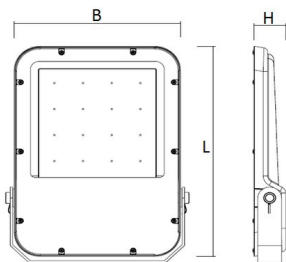

Toepassingsgebieden

- kantoorgebouw
- zorg
- scholen
- distributiecentra / warehousing
- industrie