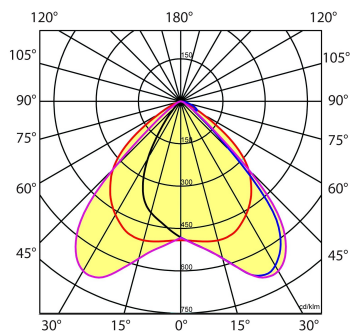

Lichtdiagram

Technische specificaties

Artikelklasse	Spots
Serie	SWL-A
Soort verlichtingsarmatuur	Schijnwerper
Geschikt voor opbouwmontage	Ja
Geschikt voor inbouwmontage	Nee
Geschikt voor plafondmontage	Ja
Geschikt voor stroomrailmontage	Nee
Geschikt voor klemmontage	Nee
Geschikt voor laagspannings-kabelsysteem	Nee
Verstelbaarheid	Zwenkbaar
Lamptype	LED niet uitwisselbaar
Kleurtemperatuur (K)	4000 tot 4000
Met lichtbron	Ja
Geschikt voor aantal lichtbronnen	1
Lamphouder	Geen
Nom. levensduur L80/B10 bij 25 °C (h)	100000
Nom. omgevingstemperatuur volgens IEC62722-2-1 (°C)	-40 tot 55
Max. systeemvermogen (W)	35
Lichtstroom (lm)	4711 tot 4711
Lichtstroom 1 (lm)	4711
Vermogensfactor	0.95
Effectieve lichtstroom volgens IEC 62722-2-1 (lm)	4711
Specifieke lichtstroom armatuur (lm/W)	134
Lichtkleur	Wit
Geschikt voor wandmontage	Ja
Kleurweergave-index	70-79
Kleur consistentie (McAdam ellips)	SDCM4
Lengte (mm)	281
Breedte (mm)	204