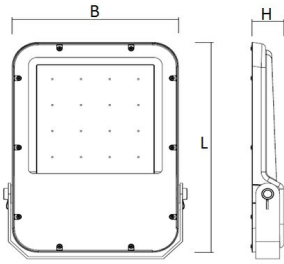

Toepassingsgebieden

- kantoorgebouw
- zorg
- scholen
- distributiecentra / warehousing
- industrie

Technische specificaties

Artikelklasse	Spots
Serie	SWL-A
Soort verlichtingsarmatuur	Schijnwerper
Geschikt voor opbouwmontage	Ja
Geschikt voor inbouwmontage	Nee
Geschikt voor plafondmontage	Ja
Geschikt voor stroomrailmontage	Nee
Geschikt voor klemmontage	Nee
Geschikt voor laagspannings-kabelsysteem	Nee
Verstelbaarheid	Zwenkbaar
Lamptype	LED niet uitwisselbaar
Kleurtemperatuur (K)	4000 tot 4000
Met lichtbron	Ja
Geschikt voor aantal lichtbronnen	1
Lamphouder	Geen
Nom. levensduur L80/B10 bij 25 °C (h)	100000
Nom. omgevingstemperatuur volgens IEC62722-2-1 (°C)	-40 tot 55
Max. systeemvermogen (W)	150
Lichtstroom (lm)	20150 tot 20150
Lichtstroom 1 (lm)	20150
Vermogensfactor	0.95
Effectieve lichtstroom volgens IEC 62722-2-1 (lm)	20150
Specifieke lichtstroom armatuur (lm/W)	134
Lichtkleur	Wit
Geschikt voor wandmontage	Ja
Kleurweergave-index	70-79
Kleur consistentie (McAdam ellips)	SDCM4
Lengte (mm)	485
Breedte (mm)	354
Hoogte/diepte (mm)	67
Dimbaar DSI	Nee
Beschermingsgraad (IP)	IP66
Beschermingsgraad (IP), gemonteerd	IP66
Slagvastheid	IK10
Beschermingsklasse volgens IEC 61140	I
Materiaal behuizing	Aluminium
Oppervlaktebescherming	Poedercoating
Kleur behuizing	Antraciet
RAL-nummer	7021
Materiaal afdekking	Glas transparant