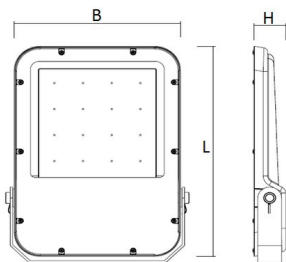

Toepassingsgebieden

- kantoorgebouw
- zorg
- scholen
- distributiecentra / warehousing
- industrie

Technische specificaties

Artikelklasse	Spots
Serie	SWL-A
Soort verlichtingsarmatuur	Schijnwerper
Geschikt voor opbouwmontage	Ja
Geschikt voor inbouwmontage	Nee
Geschikt voor plafondmontage	Ja
Geschikt voor stroomrailmontage	Nee
Geschikt voor klemmontage	Nee
Geschikt voor laagspannings-kabelsysteem	Nee
Verstelbaarheid	Zwenkbaar
Lamptype	LED niet uitwisselbaar
Kleurtemperatuur (K)	4000 tot 4000
Met lichtbron	Ja
Geschikt voor aantal lichtbronnen	1
Lamphouder	Geen
Nom. levensduur L80/B10 bij 25 °C (h)	100000
Nom. omgevingstemperatuur volgens IEC62722-2-1 (°C)	-40 tot 55
Max. systeemvermogen (W)	150
Lichtstroom (lm)	20150 tot 20150
Lichtstroom 1 (lm)	20150
Vermogensfactor	0.95
Effectieve lichtstroom volgens IEC 62722-2-1 (lm)	20150
Specifieke lichtstroom armatuur (lm/W)	134
Lichtkleur	Wit
Geschikt voor wandmontage	Ja
Kleurweergave-index	70-79
Kleur consistentie (McAdam ellips)	SDCM4
Lengte (mm)	485
Breedte (mm)	354
Hoogte/diepte (mm)	67
Dimbaar DSI	Nee
Beschermingsgraad (IP)	IP66
Beschermingsgraad (IP), gemonteerd	IP66
Slagvastheid	IK10
Beschermingsklasse volgens IEC 61140	I
Materiaal behuizing	Aluminium
Oppervlaktebescherming	Poedercoating
Kleur behuizing	Antraciet
RAL-nummer	7021
Materiaal afdekking	Glas transparant