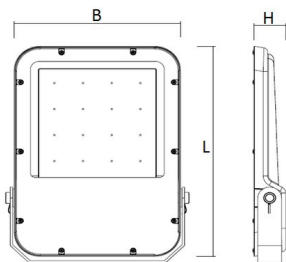

Afscherming

Door middel van een 5mm dikke plaat van gehard glas.

De SWL-A is geschikt voor o.a. plafond- en wandmontage, montage op een lichtmast.

Met behulp van de instelbare montagebeugel is het armatuur eenvoudig in verschillende hoeken te bevestigen (tot 360 graden).

Toepassingsgebieden

- kantoorgebouw
- zorg
- scholen
- distributiecentra / warehousing
- industrie

Technische specificaties

Artikelklasse	Spots
Serie	SWL-A
Soort verlichtingsarmatuur	Schijnwerper
Geschikt voor opbouwmontage	Ja
Geschikt voor inbouwmontage	Nee
Geschikt voor plafondmontage	Ja
Geschikt voor stroomrailmontage	Nee
Geschikt voor klemmontage	Nee
Geschikt voor laagspannings-kabelsysteem	Nee
Verstelbaarheid	Zwenkbaar
Lamptype	LED niet uitwisselbaar
Kleurtemperatuur (K)	4000 tot 4000
Met lichtbron	Ja
Geschikt voor aantal lichtbronnen	1
Lamphouder	Geen
Nom. levensduur L80/B10 bij 25 °C (h)	100000
Nom. omgevingstemperatuur volgens IEC62722-2-1 (°C)	-40 tot 55
Max. systeemvermogen (W)	150
Lichtstroom (lm)	20150 tot 20150
Lichtstroom 1 (lm)	20150
Vermogensfactor	0.95
Effectieve lichtstroom volgens IEC 62722-2-1 (lm)	20150
Specifieke lichtstroom armatuur (lm/W)	134
Lichtkleur	Wit
Geschikt voor wandmontage	Ja
Kleurweergave-index	70-79
Kleur consistentie (McAdam ellips)	SDCM4
Lengte (mm)	485
Breedte (mm)	354
Hoogte/diepte (mm)	67
Dimbaar DSI	Nee
Beschermingsgraad (IP)	IP66
Beschermingsgraad (IP), gemonteerd	IP66
Slagvastheid	IK10
Beschermingsklasse volgens IEC 61140	I
Materiaal behuizing	Aluminium
Oppervlaktebescherming	Poedercoating
Kleur behuizing	Antraciet
RAL-nummer	7021
Materiaal afdekking	Glas transparant