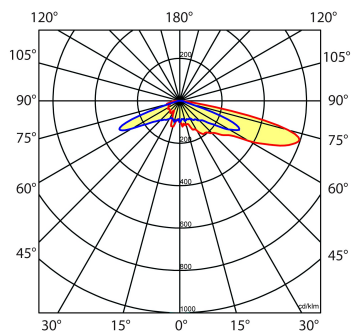

Lichtdiagram

Technische specificaties

Artikelklasse	Spots
Serie	SWL-A
Soort verlichtingsarmatuur	Schijnwerper
Geschikt voor opbouwmontage	Ja
Geschikt voor inbouwmontage	Nee
Geschikt voor plafondmontage	Ja
Geschikt voor stroomrailmontage	Nee
Geschikt voor klemmontage	Nee
Geschikt voor laagspannings-kabelsysteem	Nee
Verstelbaarheid	Zwenkbaar
Lamptype	LED niet uitwisselbaar
Kleurtemperatuur (K)	4000 tot 4000
Met lichtbron	Ja
Geschikt voor aantal lichtbronnen	1
Lamphouder	Geen
Nom. levensduur L80/B10 bij 25 °C (h)	100000
Nom. omgevingstemperatuur volgens IEC62722-2-1 (°C)	-40 tot 55
Max. systeemvermogen (W)	200
Lichtstroom (lm)	27500 tot 27500
Lichtstroom 1 (lm)	27500
Vermogensfactor	0.95
Effectieve lichtstroom volgens IEC 62722-2-1 (lm)	27500
Specifieke lichtstroom armatuur (lm/W)	137
Lichtkleur	Wit
Geschikt voor wandmontage	Ja
Kleurweergave-index	70-79
Kleur consistentie (McAdam ellips)	SDCM4
Lengte (mm)	485
Breedte (mm)	354