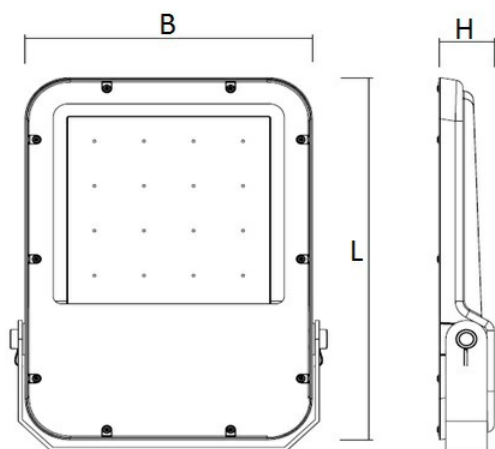

Huis

Antraciet (RAL 7021), corrosiebestendig, gepoedercoat aluminium, inclusief lenzen met **symmetrisch** lichtbeeld, standaard in 4000K. Inclusief 1,5 m snoer.

Afscherming

Door middel van een 5mm dikke plaat van gehard glas.

De SWL-S is geschikt voor o.a. plafond- en wandmontage, montage op een lichtmast.

Met behulp van de instelbare montagebeugel is het armatuur eenvoudig in verschillende hoeken te bevestigen (tot 360 graden).

Model	EQ HIE/ HPI/HCI	EQ HSE/ SON/NAV	EQ CF-L/PL-L/ DULUX-L
SWL-S 84 2000LM ANTRACIET	35W	50W	55W
SWL-S 84 4000LM ANTRACIET	70W	70W	63W
SWL-S 84 8300LM ANTRACIET	150W	150W	-
SWL-S 84 17000LM ANTRACIET	250W	250W	-
SWL-S 84 23000LM ANTRACIET	400W	400W	-

Van dit armatuur is een 3D-model (.rfa) beschikbaar en kunt u eenvoudig aanvragen via projecten@norton.nl

Norton armaturen zijn verkrijgbaar via de elektrotechnische en verlichtingsgroothandel.

L	B	H
281	204	46
281	324	46
485	354	67

Uitvoeringen

Artikelnummer	Omschrijving	Wattage
3143002016	SWL-S 84 2000LM ANTRACIET	18
3143004016	SWL-S 84 4000LM ANTRACIET	35
3143008316	SWL-S 84 8300LM ANTRACIET	72
3143017016	SWL-S 84 17000LM ANTRACIET	150
3143023016	SWL-S 84 23000LM ANTRACIET	200

Kijk voor meer informatie op onze [website](#).