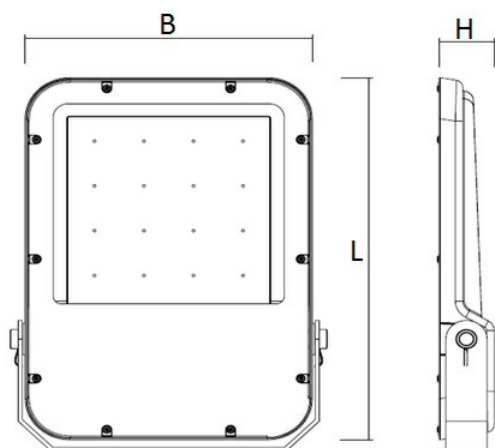

Huis

Antraciet (RAL 7021), corrosiebestendig, gepoedercoat aluminium, inclusief lenzen met **symmetrisch** lichtbeeld, standaard in 4000K. Inclusief 1,5m snoer.

Afscherming

Door middel van een 5mm dikke plaat van gehard glas.

De SWL-S is geschikt voor o.a. plafond- en wandmontage, montage op een lichtmast.

Met behulp van de instelbare montagebeugel is het armatuur eenvoudig in verschillende hoeken te bevestigen (tot 360 graden).

Model	EQ HIE/ HPI/HCI	EQ HSE/ SON/NAV	EQ CF-L/PL-L/ DULUX-L
SWL-S 84 2000LM ANTRACIET	35W	50W	55W
SWL-S 84 4000LM ANTRACIET	70W	70W	63W
SWL-S 84 8300LM ANTRACIET	150W	150W	-
SWL-S 84 17000LM ANTRACIET	250W	250W	-
SWL-S 84 23000LM ANTRACIET	400W	400W	-

Norton armaturen zijn verkrijgbaar via de elektrotechnische en verlichtingsgroothandel.

L	B	H
281	204	46
281	324	46
485	354	67

Uitvoeringen

Artikelnummer	Omschrijving	Wattage
3143002016	SWL-S 84 2000LM ANTRACIET	18
3143004016	SWL-S 84 4000LM ANTRACIET	35
3143008316	SWL-S 84 8300LM ANTRACIET	72
3143017016	SWL-S 84 17000LM ANTRACIET	150
3143023016	SWL-S 84 23000LM ANTRACIET	200

Kijk voor meer informatie op onze [website](#).