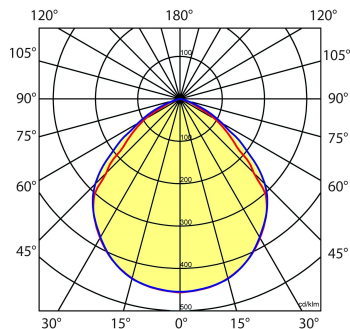

Lichtdiagram

Technische specificaties

Artikelklasse	Spots
Serie	SWL-S
Soort verlichtingsarmatuur	Schijnwerper
Geschikt voor opbouwmontage	Ja
Geschikt voor inbouwmontage	Nee
Geschikt voor plafondmontage	Ja
Geschikt voor stroomrailmontage	Nee
Geschikt voor klemmontage	Nee
Geschikt voor laagspannings-kabelsysteem	Nee
Verstelbaarheid	Zwenkbaar
Lamptype	LED niet uitwisselbaar
Kleurtemperatuur (K)	4000 tot 4000
Met lichtbron	Ja
Geschikt voor aantal lichtbronnen	1
Lamphouder	Geen
Nom. levensduur L80/B10 bij 25 °C (h)	100000
Nom. omgevingstemperatuur volgens IEC62722-2-1 (°C)	-40 tot 55
Max. systeemvermogen (W)	18
Lichtstroom (lm)	2495 tot 2495
Lichtstroom 1 (lm)	2495
Vermogensfactor	0.95
Effectieve lichtstroom volgens IEC 62722-2-1 (lm)	2495
Specifieke lichtstroom armatuur (lm/W)	138
Lichtkleur	Wit
Geschikt voor wandmontage	Ja
Kleurweergave-index	70-79
Kleur consistentie (McAdam ellips)	SDCM4
Lengte (mm)	281
Breedte (mm)	204