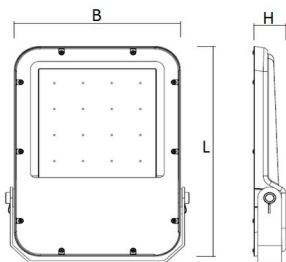

Afscherming

Door middel van een 5mm dikke plaat van gehard glas.

De SWL-S is geschikt voor o.a. plafond- en wandmontage, montage op een lichtmast.

Met behulp van de instelbare montagebeugel is het armatuur eenvoudig in verschillende hoeken te bevestigen (tot 360 graden).

Toepassingsgebieden

- kantoorgebouw
- zorg
- scholen
- distributiecentra / warehousing
- industrie

Technische specificaties

Artikelklasse	Spots
Serie	SWL-S
Soort verlichtingsarmatuur	Schijnwerper
Geschikt voor opbouwmontage	Ja
Geschikt voor inbouwmontage	Nee
Geschikt voor plafondmontage	Ja
Geschikt voor stroomrailmontage	Nee
Geschikt voor klemmontage	Nee
Geschikt voor laagspannings-kabelsysteem	Nee
Verstelbaarheid	Zwenkbaar
Lamptype	LED niet uitwisselbaar
Kleurtemperatuur (K)	4000 tot 4000
Met lichtbron	Ja
Geschikt voor aantal lichtbronnen	1
Lamphouder	Geen
Nom. levensduur L80/B10 bij 25 °C (h)	100000
Nom. omgevingstemperatuur volgens IEC62722-2-1 (°C)	-40 tot 55
Max. systeemvermogen (W)	18
Lichtstroom (lm)	2495 tot 2495
Lichtstroom 1 (lm)	2495
Vermogensfactor	0.95
Effectieve lichtstroom volgens IEC 62722-2-1 (lm)	2495
Specifieke lichtstroom armatuur (lm/W)	138
Lichtkleur	Wit
Geschikt voor wandmontage	Ja
Kleurweergave-index	70-79
Kleur consistentie (McAdam ellips)	SDCM4
Lengte (mm)	281
Breedte (mm)	204
Hoogte/diepte (mm)	46
Dimbaar DSI	Nee
Beschermingsgraad (IP)	IP66
Beschermingsgraad (IP), gemonteerd	IP66
Slagvastheid	IK10
Beschermingsklasse volgens IEC 61140	I
Materiaal behuizing	Aluminium
Oppervlaktebescherming	Poedercoating
Kleur behuizing	Antraciet
RAL-nummer	7021
Materiaal afdekking	Glas transparant