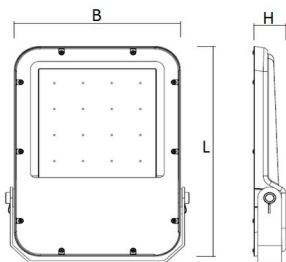

Afscherming

Door middel van een 5mm dikke plaat van gehard glas.

De SWL-S is geschikt voor o.a. plafond- en wandmontage, montage op een lichtmast.

Met behulp van de instelbare montagebeugel is het armatuur eenvoudig in verschillende hoeken te bevestigen (tot 360 graden).

Lichtdiagram

Technische specificaties

Artikelklasse	Spots
Serie	SWL-S
Soort verlichtingsarmatuur	Schijnwerper
Geschikt voor opbouwmontage	Ja
Geschikt voor inbouwmontage	Nee
Geschikt voor plafondmontage	Ja
Geschikt voor stroomrailmontage	Nee
Geschikt voor klemmontage	Nee
Geschikt voor laagspannings-kabelsysteem	Nee
Verstelbaarheid	Zwenkbaar
Lamptype	LED niet uitwisselbaar
Kleurtemperatuur (K)	4000 tot 4000
Met lichtbron	Ja
Geschikt voor aantal lichtbronnen	1
Lamphouder	Geen
Nom. levensduur L80/B10 bij 25 °C (h)	100000
Nom. omgevingstemperatuur volgens IEC62722-2-1 (°C)	-40 tot 55
Max. systeemvermogen (W)	18
Lichtstroom (lm)	2495 tot 2495
Lichtstroom 1 (lm)	2495
Vermogensfactor	0.95
Effectieve lichtstroom volgens IEC 62722-2-1 (lm)	2495
Specifieke lichtstroom armatuur (lm/W)	138
Lichtkleur	Wit
Geschikt voor wandmontage	Ja
Kleurweergave-index	70-79
Kleur consistentie (McAdam ellips)	SDCM4
Lengte (mm)	281
Breedte (mm)	204